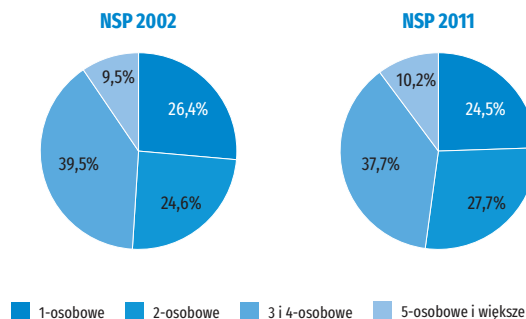

Struktura gospodarstw domowych według liczby osób