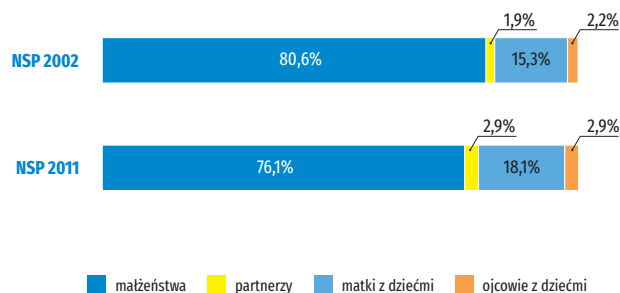

Struktura rodzin w gospodarstwach domowych według typu