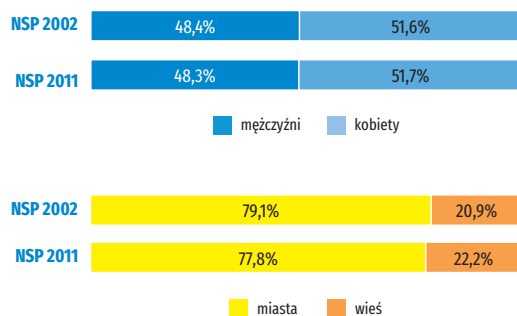

# Województwo Śląskie

## w Narodowych Spisach Powszechnych Ludności i Mieszkań 2002 i 2011

Urząd Statystyczny  
w Katowicach

[katowice.stat.gov.pl](http://katowice.stat.gov.pl)

@Katowice\_STAT

@StatKatowice

Liczba ludności w tys.  
NSP 2002      NSP 2011  
**4742,9**      **4630,4**

### Struktura ludności