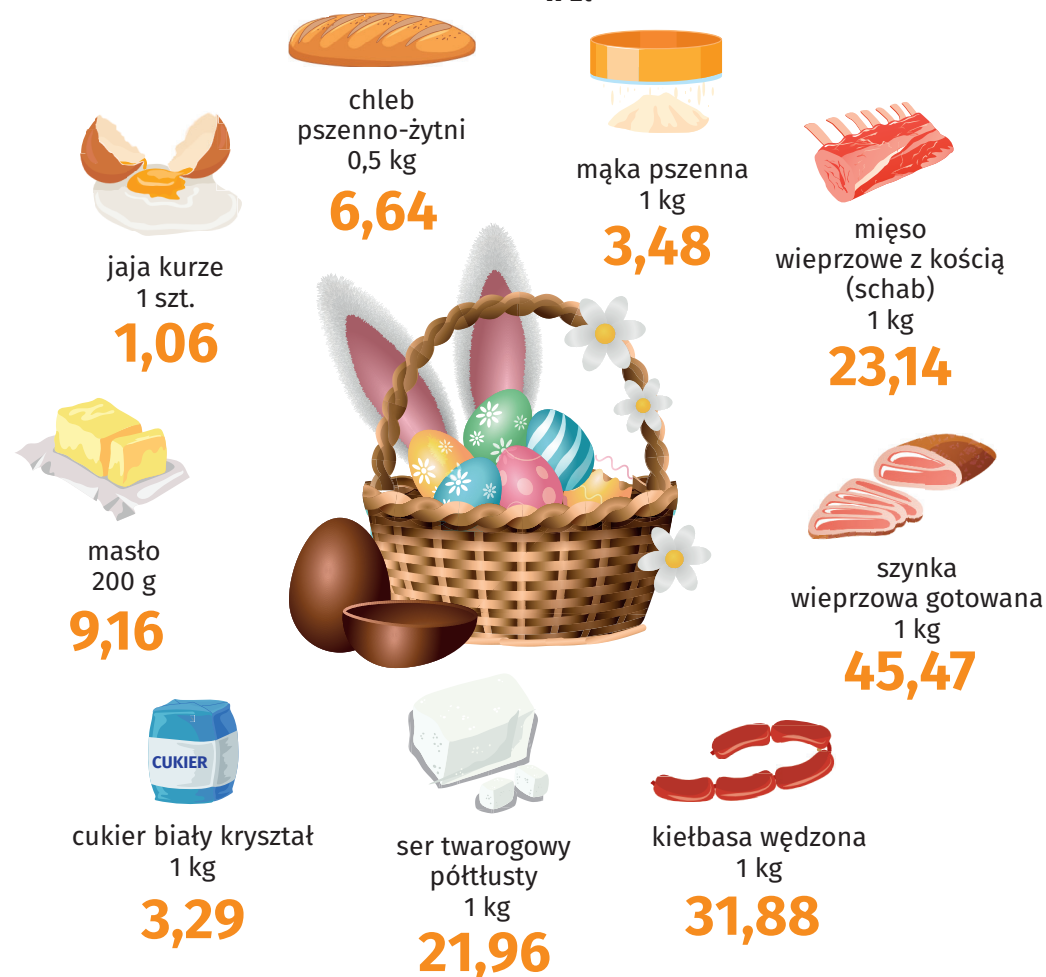

Święta
Wielkanocne
20-21
kwietnia

WIELKANOC

w województwie śląskim

Miesięczne spożycie jaj^a

w szt.

Koszyk cen^b

w zł

^a Przeciętne miesięczne spożycie jaj na 1 osobę w gospodarstwach domowych według województw w 2023 r.

^b Przeciętne ceny detaliczne wybranych towarów konsumpcyjnych w lutym 2025 r.

Grafika: Freepik