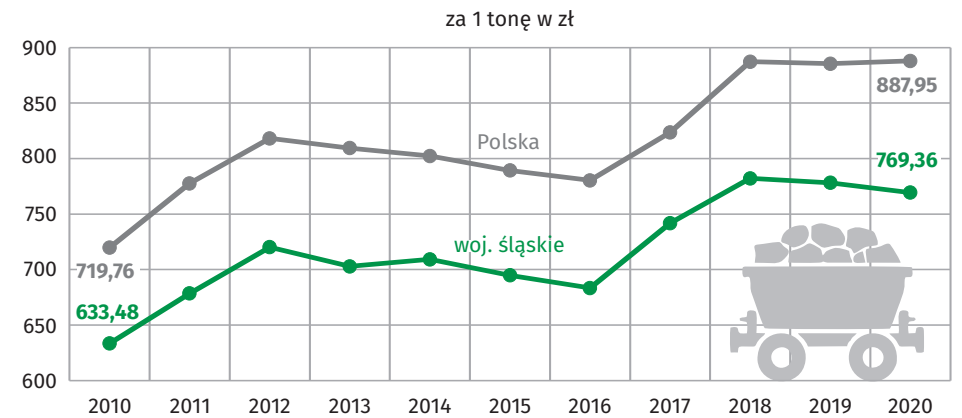

Cena węgla kamiennego