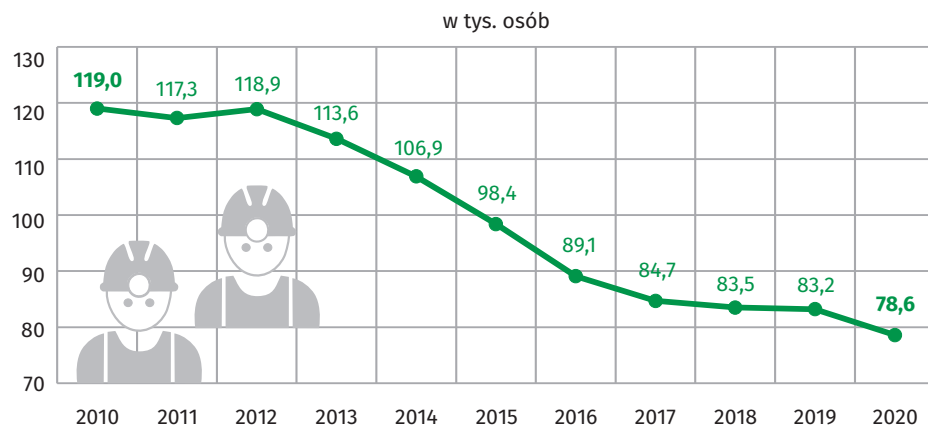

Przeciętne zatrudnienie w sekcji górnictwo i wydobywanie