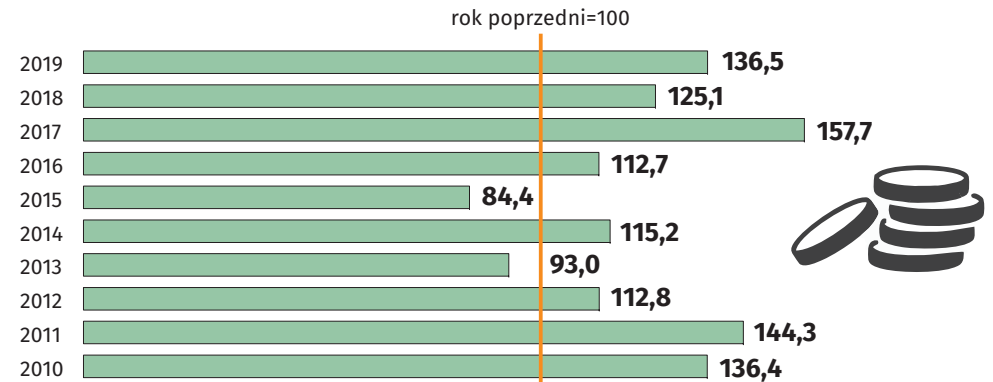

Dynamika sprzedaży detalicznej w grupie paliwa stałe, ciekłe i gazowe