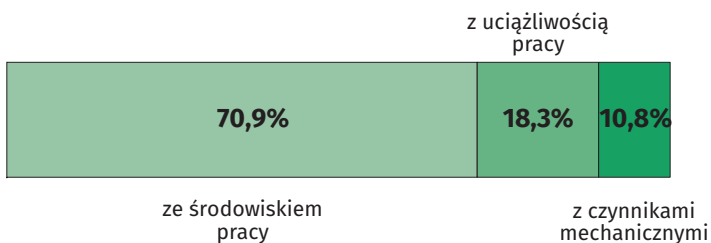

Zatrudnieni w warunkach zagrożenia^a w sekcji górnictwo i wydobywanie

zagrożenia związane: