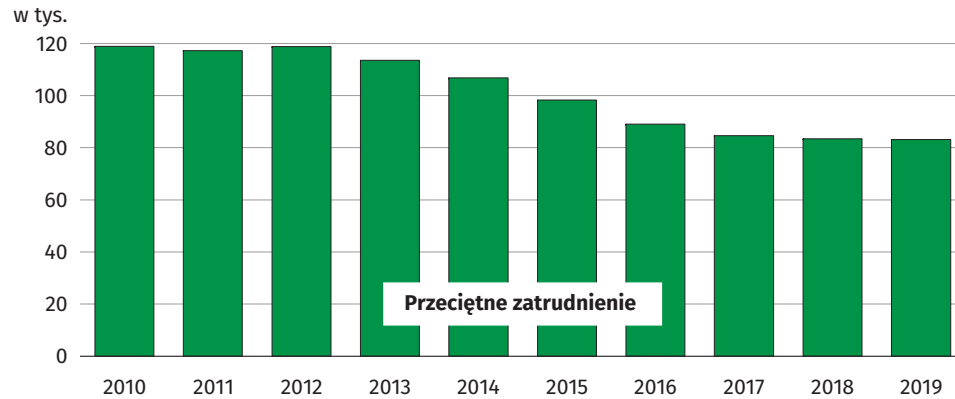

Górnictwo i wydobywanie