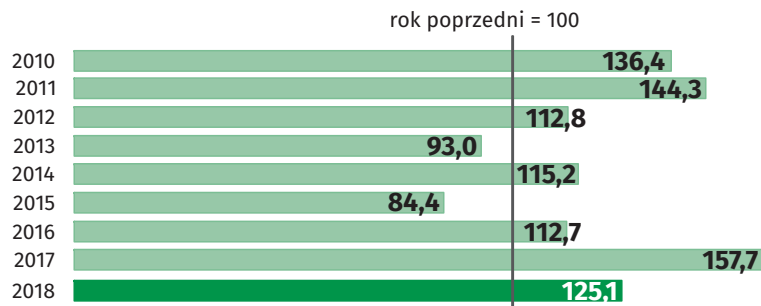

Dynamika sprzedaży detalicznej w grupie paliwa stałe, ciekłe i gazowe