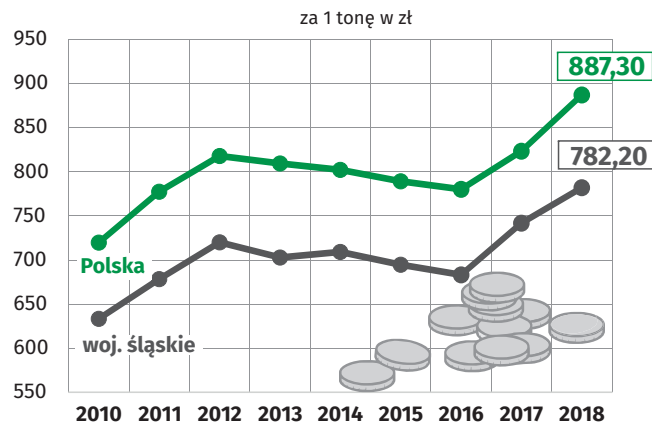

Przeciętne ceny detaliczne węgla kamiennego