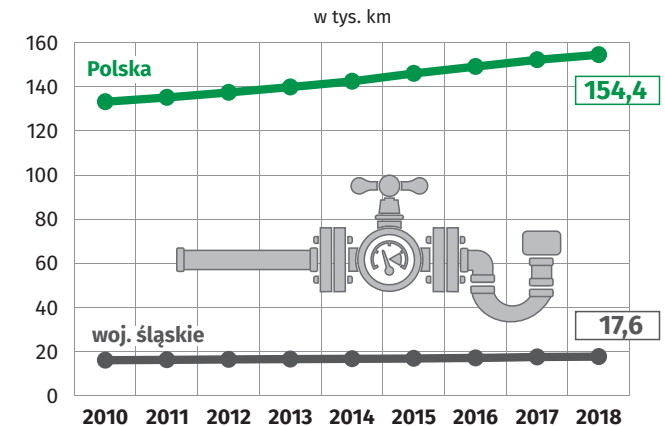

Długość czynnej sieci gazowej