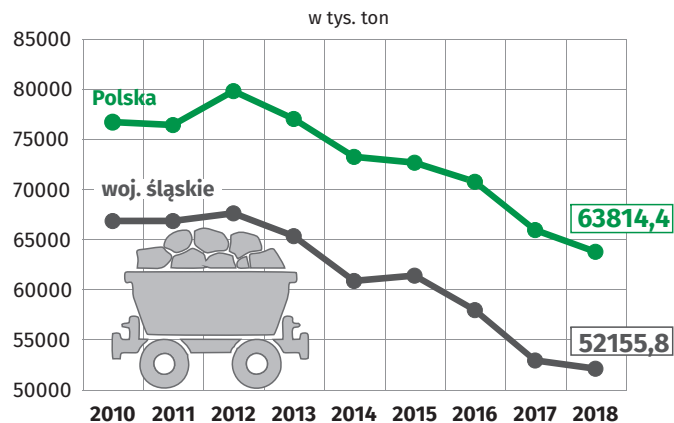

4 grudnia
Barbórka

Dzień Górnika, Naftowca i Gazownika w województwie śląskim w 2018 r.

7888,01 zł

przeciętne miesięczne wynagrodzenie brutto
w sekcji górnictwo i wydobywanie

Wydobycie węgla kamiennego