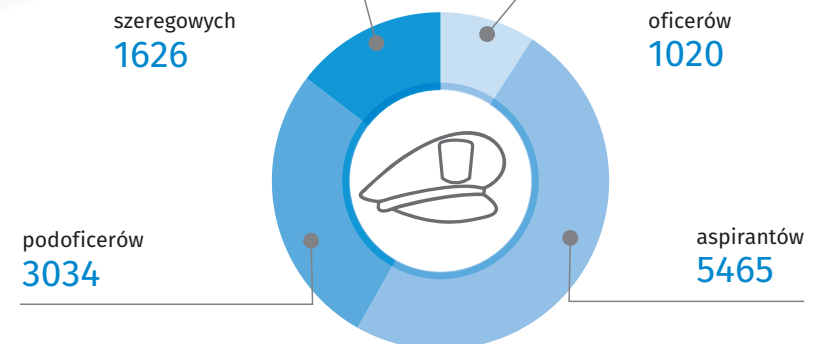

Zatrudnieni według korpusów

^a Dane Komendy Głównej Policji.

Źródło: dane pobrane ze strony internetowej Otwarte dane w dniu 14.07.2023 r.; <https://dane.gov.pl/pl>.