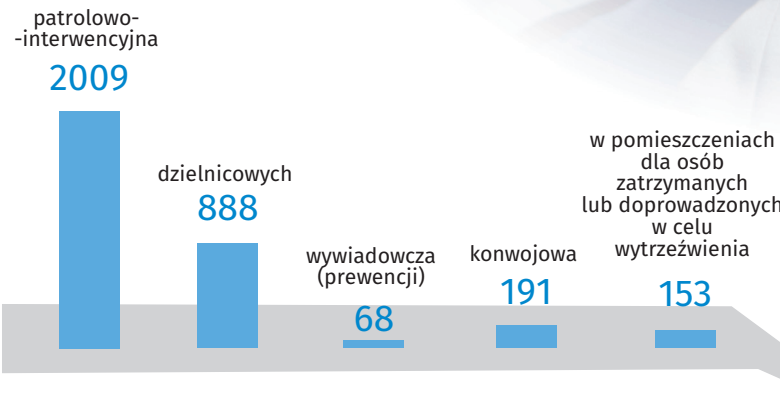

Zatrudnieni według pełnienia służby