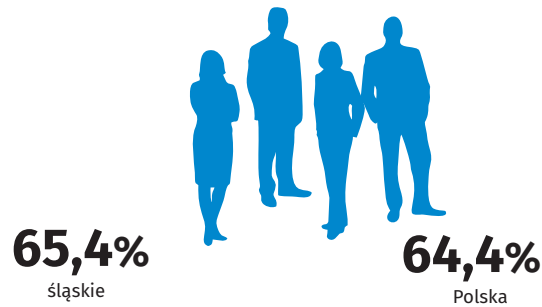

Osoby korzystające z Internetu kilka razy dziennie

w ciągu ostatnich 3 miesięcy