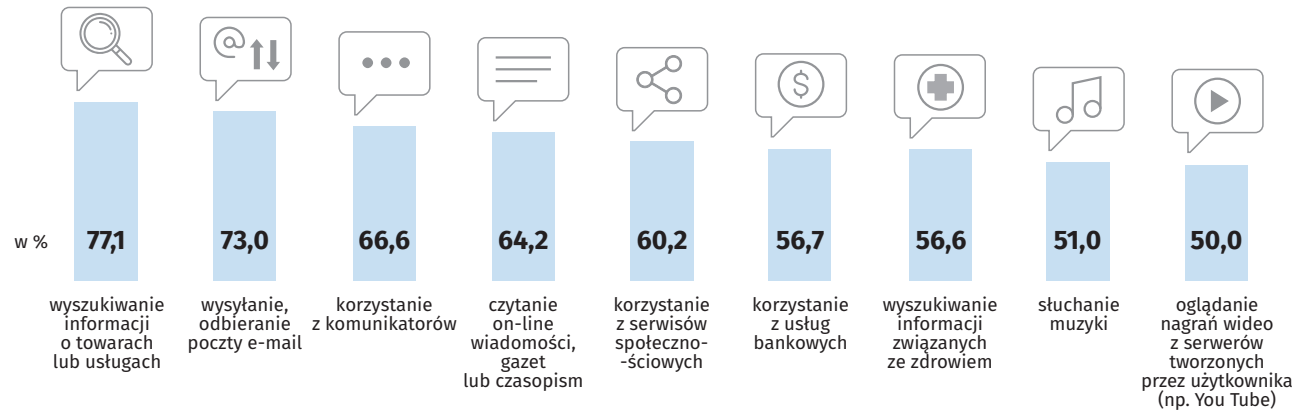

17 maja
Światowy Dzień
Społeczeństwa
Informacyjnego

Spółeczeństwo informacyjne

wybrane dane dla województwa śląskiego w 2022 r.

Prezentowane dane dotyczą osób w wieku 16-74 lata.

Osoby korzystające z Internetu kilka razy dziennie

w ciągu ostatnich 3 miesięcy

Osoby korzystające z Internetu w sprawach prywatnych według celu

w ciągu ostatnich 3 miesięcy

Osoby zamawiające towary lub usługi przez Internet

w ciągu ostatnich 3 miesięcy

Osoby korzystające z usług administracji publicznej za pomocą Internetu

w ciągu ostatnich 12 miesięcy