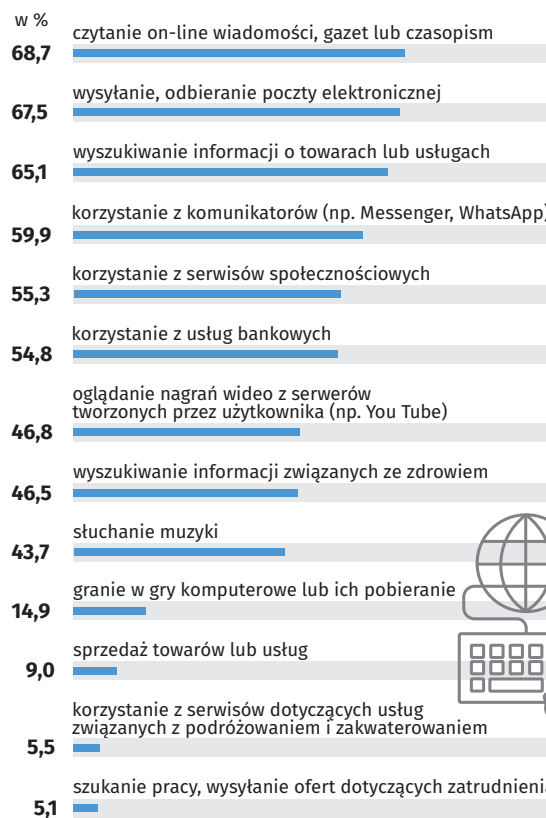

śląskie **74,0%** kraj **73,7%**

Odsetek osób korzystających z usług administracji publicznej za pomocą Internetu

w ciągu ostatnich 12 miesięcy

w celu:

wyszukiwania
informacji
na stronach
administracji
publicznej

pobierania
formularzy
lub drukowania
formularzy
urzędowych

wysyłania
wypełnionych
formularzy
w tym deklaracji
podatkowych

Odsetek osób zamawiających towary i/lub usługi przez Internet

w ciągu ostatnich 3 miesięcy

Odsetek osób korzystających z Internetu w sprawach prywatnych według celu

w ciągu ostatnich 3 miesięcy

Odsetek osób zamawiających przez Internet towary lub usługi do użytku prywatnego

w ciągu ostatnich 3 miesięcy

Uwaga. Prezentowane dane dotyczą osób w wieku 16–74 lata.