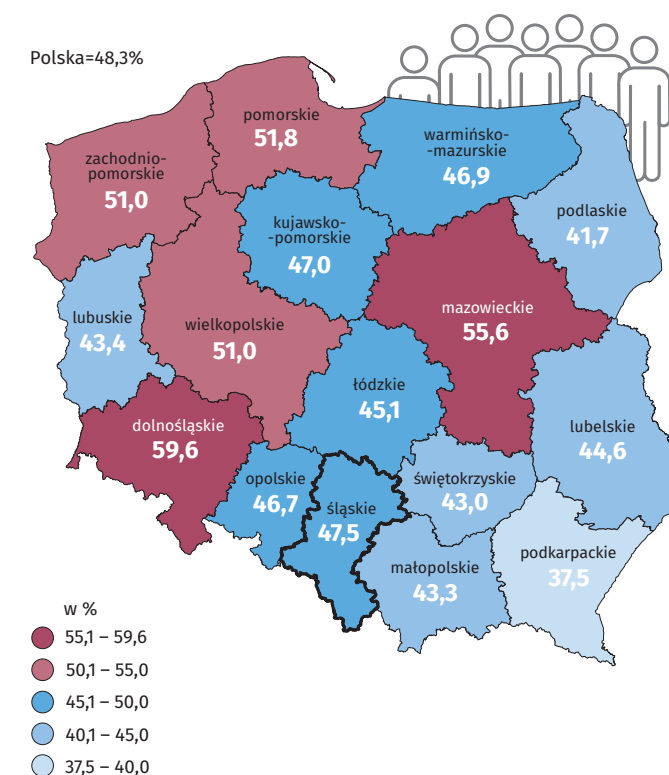

śląskie **74,0%** kraj **73,7%**

Odsetek osób korzystających z usług administracji publicznej za pomocą Internetu

w ciągu ostatnich 12 miesięcy

w celu:

wyszukiwania
informacji
na stronach
administracji
publicznej

pobierania
formularzy
lub drukowania
formularzy
urzędowych

wysyłania
wypełnionych
formularzy
w tym deklaracji
podatkowych

Odsetek osób zamawiających towary i/lub usługi przez Internet

w ciągu ostatnich 3 miesięcy

Odsetek osób korzystających z Internetu w sprawach prywatnych według celu

w ciągu ostatnich 3 miesięcy

Odsetek osób zamawiających przez Internet towary lub usługi do użytku prywatnego

w ciągu ostatnich 3 miesięcy

Uwaga. Prezentowane dane dotyczą osób w wieku 16–74 lata.