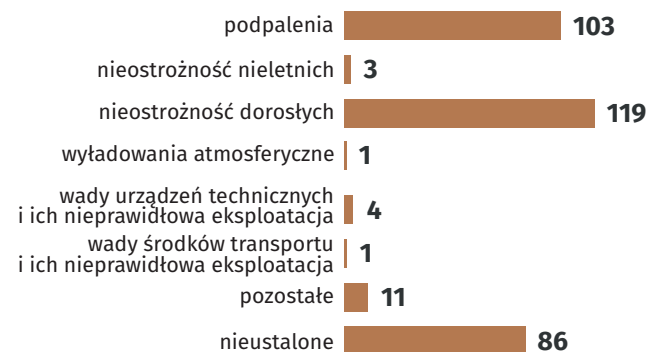

Przyczyny pożarów lasów