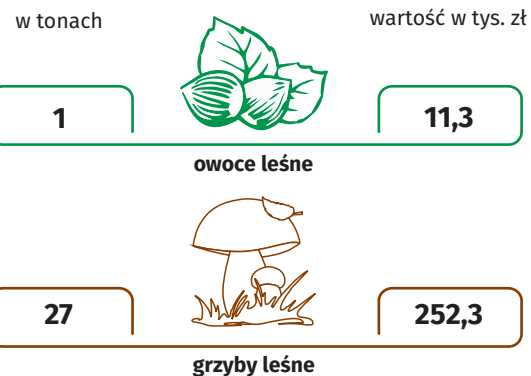

Skup owoców i grzybów leśnych^a

^a Dane dotyczą owoców i grzybów świeżych.