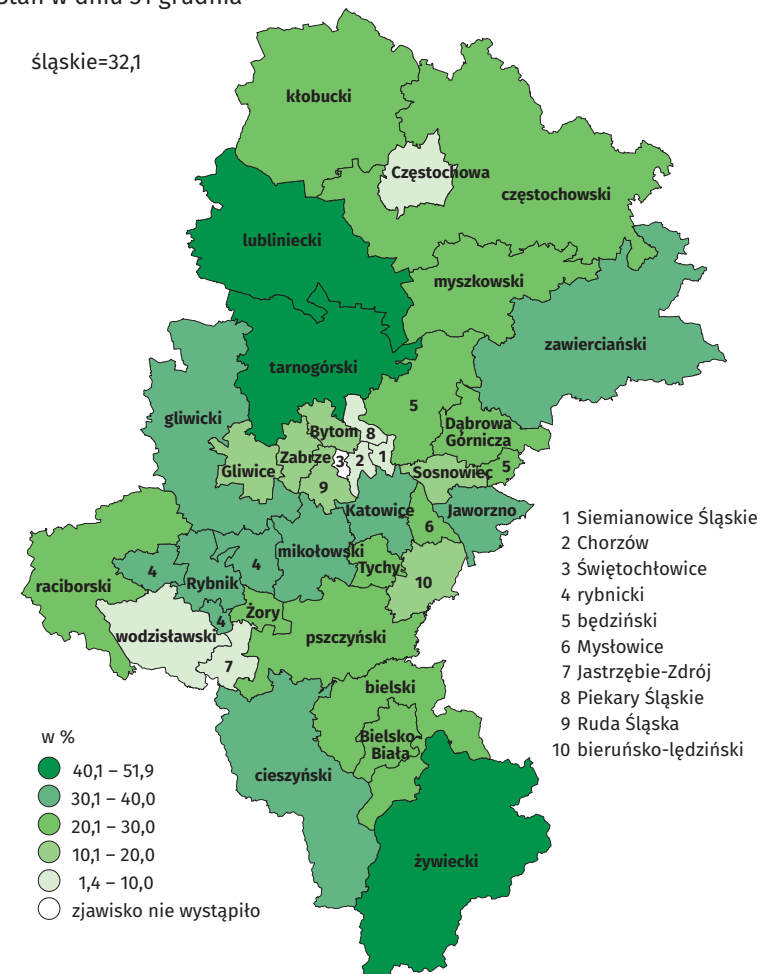

lasy liściaste

Przyczyny pożarów lasów

Skup owoców i grzybów leśnych^a

^a Dane dotyczą owoców i grzybów świeżych.

Lesistość

Stan w dniu 31 grudnia

śląskie=32,1

Źródło: Dane z Krajowego Systemu Informacji o Pożarach Lasów prowadzonego przez Instytut Badawczy Leśnictwa.