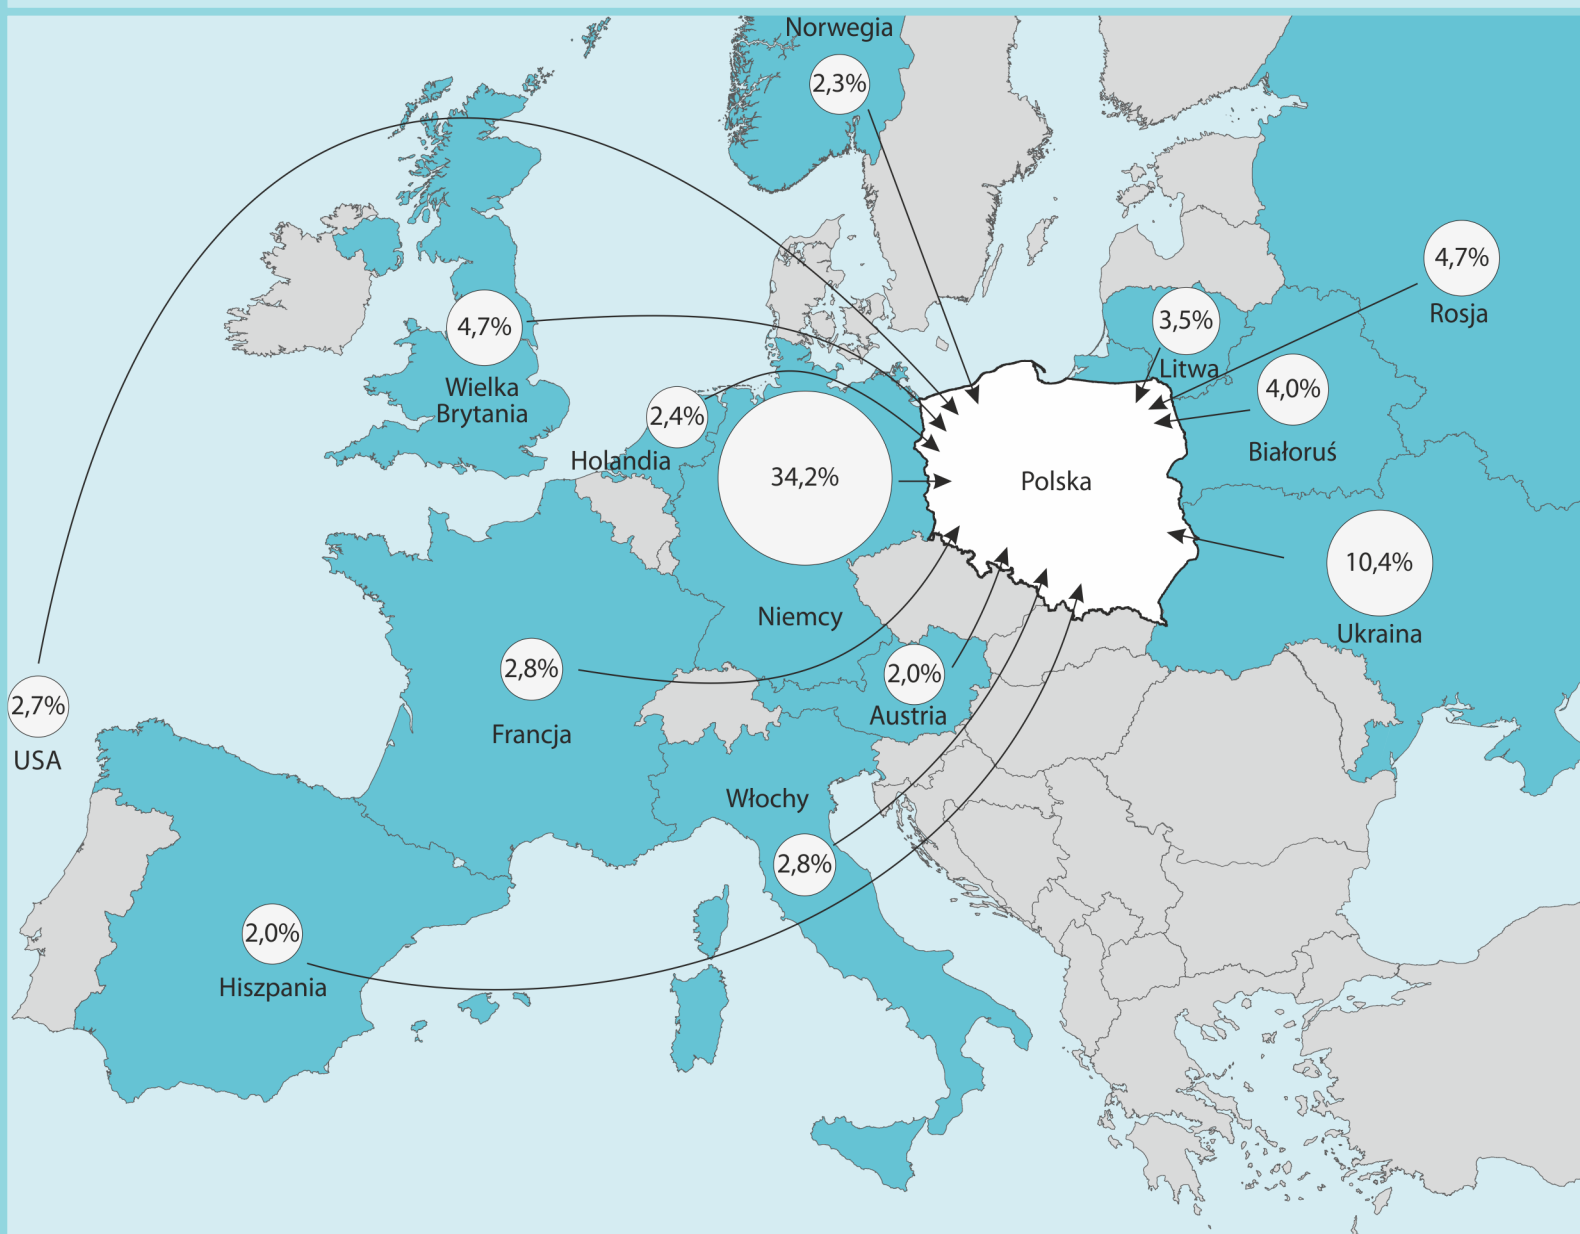

PODRÓŻE NIEREZYDENTÓW (CUDZOZIEMCÓW) DO POLSKI*

Z jakich krajów cudzoziemcy przyjeżdżali do Polski?

PODRÓŻE 2018
na dłużej niż 1 dzień

Ogółem – 19 623 tys.

W jakim celu cudzoziemcy odwiedzali Polskę?

(w %)

* badanie realizowane wspólnie z Narodowym Bankiem Polskim i Ministerstwem Sportu i Turystyki