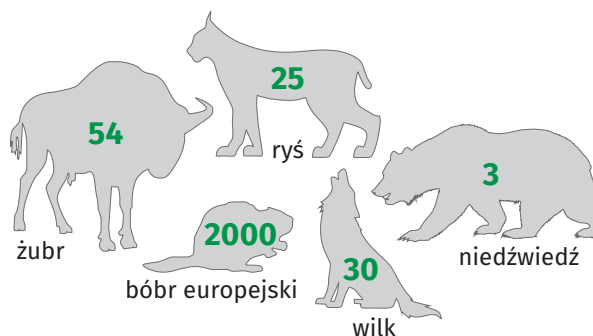

Obszary Natura 2000

62,4 tys. ha obszary specjalnej ochrony ptaków (OSO)

5,1% powierzchni ogólnej

92,1 tys. ha specjalne obszary ochrony siedlisk (SOO)

7,5% powierzchni ogólnej

Liczebność zwierząt chronionych^a