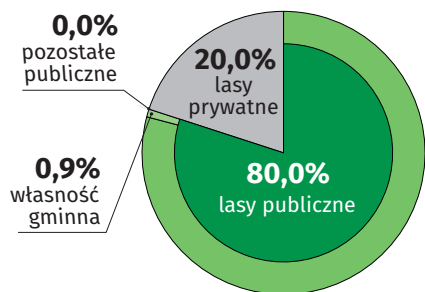

Struktura własności lasów

Stan w dniu 31 XII