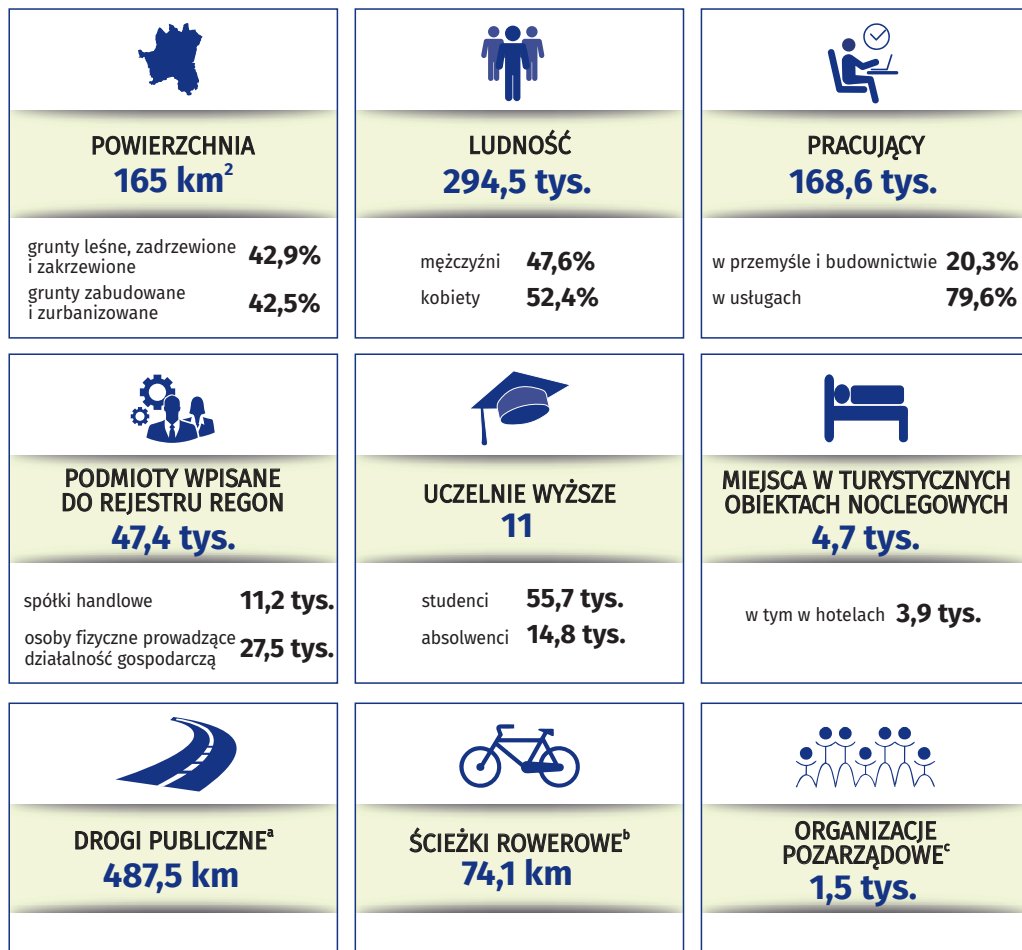

**154.
Urodziny
Miasta**

Katowice

statystyczny portret stolicy województwa
w 2018 r.

^a Gminne i powiatowe o twardej nawierzchni. ^b W 2017 r. ^c Fundacje, stowarzyszenia i organizacje społeczne.

Katowice na tle województwa i kraju

	Katowice	Śląskie	Polska	Lokata wśród 16 miast wojewódzkich	Lokata wśród 66 miast na prawach powiatu
Pracujący na 1000 ludności	573	275	251	1	1
Podmioty wpisane do rejestru REGON na 1000 ludności	161	104	114	8	11
Stopa bezrobocia w %	1,6	4,3	5,8	3	3
Drogi publiczne ^a na 100 km ² w km	296,1	154,3	81,8	6	29
Lesistość w %	39,7	32,0	29,6	2	4
Uczestnicy imprez masowych na 1000 ludności	2107	933	719	5	13