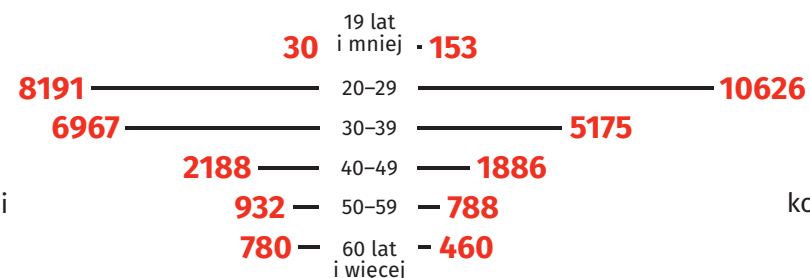

## Małżeństwa mieszkańców województwa śląskiego z osobami z zagranicy

mężczyzn **5**  
mieszkających  
w województwie śląskim  
ożeniło się kobietami  
z zagranicy

**58** kobiet  
mieszkających  
w województwie śląskim  
wyszło za mąż za mężczyzn  
z zagranicy

## Nowożeńcy według wieku

mężczyźni

kobiety