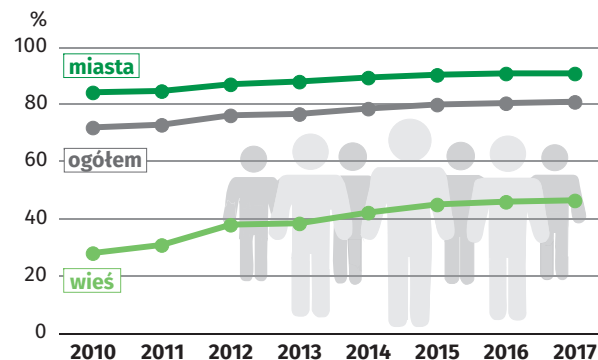

Ludność korzystająca z oczyszczalni ścieków w % ogólnej liczby ludności