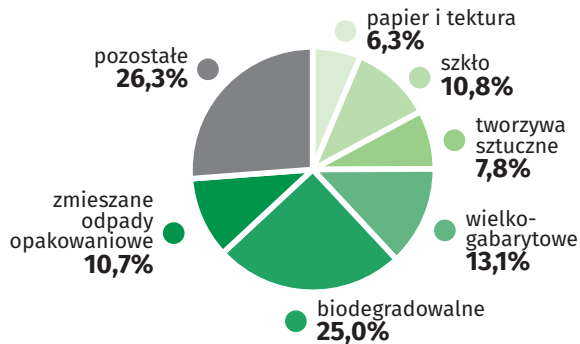

Ochrona środowiska

wybrane dane dla województwa śląskiego w 2017 r.

Powierzchnia o szczególnych walorach przyrodniczych prawnie chroniona **271,8** tys. ha **598 m²** na 1 mieszkańca

Nakłady na środki trwałe na 1 mieszkańca

Ludność korzystająca z oczyszczalni ścieków w % ogólnej liczby ludności

Struktura odpadów komunalnych zebranych selektywnie^a

Grunty zrekultywowane i zagospodarowane^a

^a W ciągu roku.

Powierzchnia o szczególnych walorach przyrodniczych prawnie chroniona na 1 mieszkańca Stan w dniu 31 XII