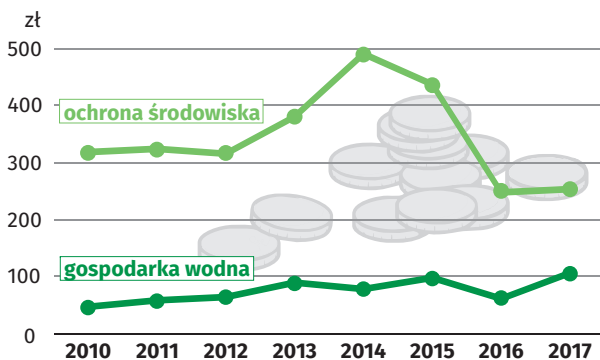

Ochrona środowiska

wybrane dane dla województwa śląskiego w 2017 r.

Powierzchnia o szczególnych walorach przyrodniczych prawnie chroniona **271,8** tys. ha **598 m²** na 1 mieszkańca

Nakłady na środki trwałe na 1 mieszkańca