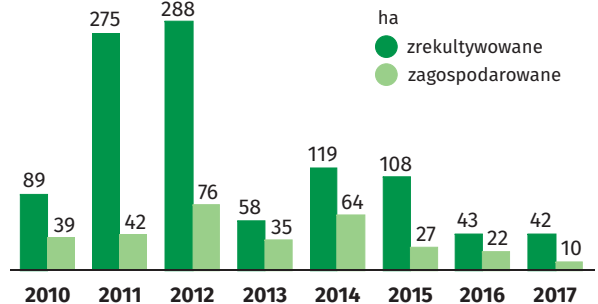

Grunty zrekultywowane i zagospodarowane^a