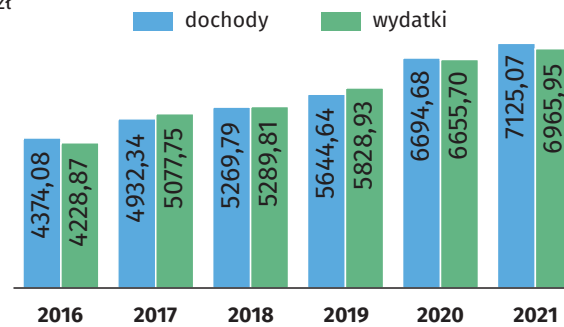

90-lecie
nadania
praw
miejskich

Siemianowice Śląskie

wybrane dane w 2021 r.

stan w dniu 31 grudnia

25
powierzchnia
w km²

65,7
ludność
w tys.

90
LAT
1932-2022
NADANIA PRAW MIEJSKICH
SIEMIANOWICOM ŚLĄSKIM

60 lat
Urzędów
Statystycznych

Prognoza ludności do roku 2050

w tys.

Dzieci w żłobkach i klubach dziecięcych na 1000 dzieci w wieku do lat 3

a w ciągu roku.

Dochody i wydatki budżetu miasta na 1 mieszkańca^a

w zł

Samochody osobowe zarejestrowane na 1000 ludności

Siemianowice Śląskie na tle województwa śląskiego

	Siemianowice Śląskie	województwo śląskie
Ludność	65 684	4 455 877
Gęstość zaludnienia	2 576	361
Urodzenia żywe na 1000 ludności ^a	7,44	7,77
Zgony na 1000 ludności ^a	16,60	14,79
Przyrost naturalny na 1000 ludności ^a	-9,16	-7,02
Mieszkania oddane do użytkowania na 10 tys. ludności ^a	48,6	37,9
Podmioty gospodarki narodowej w rejestrze REGON na 10 tys. ludności w wieku produkcyjnym	1 757	1 951
Pracujący na 1000 ludności w 2020 r.	234	275
Udział bezrobotnych zarejestrowanych poniżej 25 roku życia w liczbie bezrobotnych ogółem w %	8,9	9,5
Stopy bezrobocia rejestrowanego w %	4,3	4,2
Wypożyczenia księgozbioru na 1 czytelnika w wol. ^a w 2020 r.	18,1	17,1