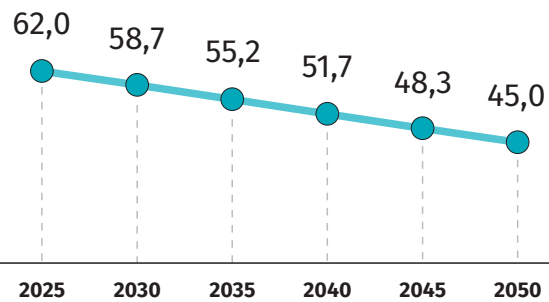

90-lecie
nadania
praw
miejskich

Siemianowice Śląskie

wybrane dane w 2021 r.

stan w dniu 31 grudnia

25
powierzchnia
w km²

65,7
ludność
w tys.

90
LAT
1932-2022
NADANIA PRAW MIEJSKICH
SIEMIANOWICOM ŚLĄSKIM

60 lat
Urzędów
Statystycznych

Prognoza ludności do roku 2050

w tys.

Dzieci w żłobkach i klubach dziecięcych na 1000 dzieci w wieku do lat 3

a w ciągu roku.

Dochody i wydatki budżetu miasta na 1 mieszkańca^a

w zł

Samochody osobowe zarejestrowane na 1000 ludności

Siemianowice Śląskie na tle województwa śląskiego

	Siemianowice Śląskie	województwo śląskie
Ludność	65 684	4 455 877
Gęstość zaludnienia	2 576	361
Urodzenia żywe na 1000 ludności ^a	7,44	7,77
Zgony na 1000 ludności ^a	16,60	14,79
Przyrost naturalny na 1000 ludności ^a	-9,16	-7,02
Mieszkania oddane do użytkowania na 10 tys. ludności ^a	48,6	37,9
Podmioty gospodarki narodowej w rejestrze REGON na 10 tys. ludności w wieku produkcyjnym	1 757	1 951
Pracujący na 1000 ludności w 2020 r.	234	275
Udział bezrobotnych zarejestrowanych poniżej 25 roku życia w liczbie bezrobotnych ogółem w %	8,9	9,5
Stopy bezrobocia rejestrowanego w %	4,3	4,2
Wypożyczenia księgozbioru na 1 czytelnika w wol. ^a w 2020 r.	18,1	17,1