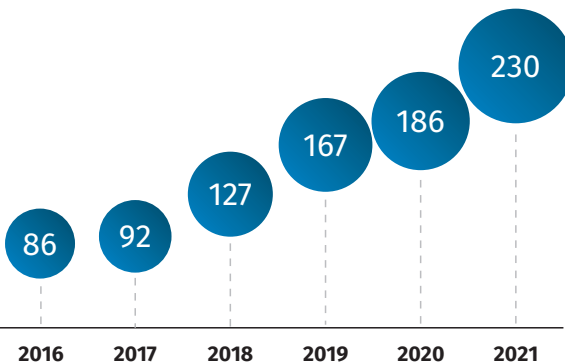

90-lecie
nadania
praw
miejskich

Siemianowice Śląskie

wybrane dane w 2021 r.

stan w dniu 31 grudnia

25
powierzchnia
w km²

65,7
ludność
w tys.

90
LAT
1932-2022
NADANIA PRAW MIEJSKICH
SIEMIANOWICOM ŚLĄSKIM

60 lat
Urzędów
Statystycznych

Prognoza ludności do roku 2050

w tys.

Dzieci w żłobkach i klubach dziecięcych na 1000 dzieci w wieku do lat 3

a w ciągu roku.

Dochody i wydatki budżetu miasta na 1 mieszkańca^a

w zł

Samochody osobowe zarejestrowane na 1000 ludności

Siemianowice Śląskie na tle województwa śląskiego

	Siemianowice Śląskie	województwo śląskie
Ludność	65 684	4 455 877
Gęstość zaludnienia	2 576	361
Urodzenia żywe na 1000 ludności ^a	7,44	7,77
Zgony na 1000 ludności ^a	16,60	14,79
Przyrost naturalny na 1000 ludności ^a	-9,16	-7,02
Mieszkania oddane do użytkowania na 10 tys. ludności ^a	48,6	37,9
Podmioty gospodarki narodowej w rejestrze REGON na 10 tys. ludności w wieku produkcyjnym	1 757	1 951
Pracujący na 1000 ludności w 2020 r.	234	275
Udział bezrobotnych zarejestrowanych poniżej 25 roku życia w liczbie bezrobotnych ogółem w %	8,9	9,5
Stopy bezrobocia rejestrowanego w %	4,3	4,2
Wypożyczenia księgozbioru na 1 czytelnika w wol. ^a w 2020 r.	18,1	17,1