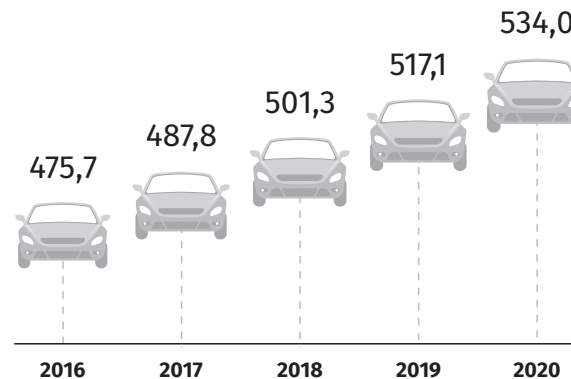

90-lecie
nadania
praw
miejskich

Siemianowice Śląskie

wybrane dane w 2021 r.

stan w dniu 31 grudnia

25
powierzchnia
w km²

65,7
ludność
w tys.

90
LAT
1932-2022
NADANIA PRAW MIEJSKICH
SIEMIANOWICOM ŚLĄSKIM

60 lat
Urzędów
Statystycznych

Prognoza ludności do roku 2050

w tys.

Dzieci w żłobkach i klubach dziecięcych na 1000 dzieci w wieku do lat 3

a w ciągu roku.

Dochody i wydatki budżetu miasta na 1 mieszkańca^a

w zł

Samochody osobowe zarejestrowane na 1000 ludności

Siemianowice Śląskie na tle województwa śląskiego

	Siemianowice Śląskie	województwo śląskie
Ludność	65 684	4 455 877
Gęstość zaludnienia	2 576	361
Urodzenia żywe na 1000 ludności ^a	7,44	7,77
Zgony na 1000 ludności ^a	16,60	14,79
Przyrost naturalny na 1000 ludności ^a	-9,16	-7,02
Mieszkania oddane do użytkowania na 10 tys. ludności ^a	48,6	37,9
Podmioty gospodarki narodowej w rejestrze REGON na 10 tys. ludności w wieku produkcyjnym	1 757	1 951
Pracujący na 1000 ludności w 2020 r.	234	275
Udział bezrobotnych zarejestrowanych poniżej 25 roku życia w liczbie bezrobotnych ogółem w %	8,9	9,5
Stopy bezrobocia rejestrowanego w %	4,3	4,2
Wypożyczenia księgozbioru na 1 czytelnika w wol. ^a w 2020 r.	18,1	17,1