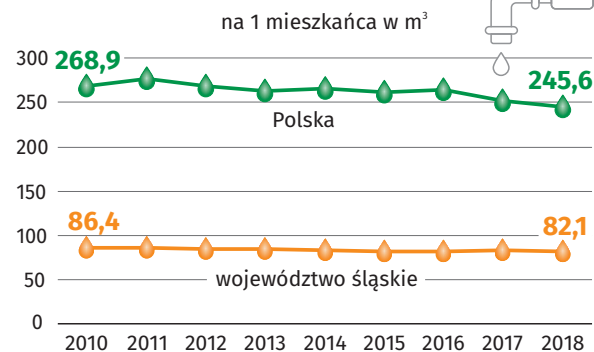

22 kwietnia
Międzynarodowy Dzień Ziemi

Środowisko

wybrane dane dla województwa śląskiego w 2018 r.

Odpady komunalne **1664,1** tysięcy ton
w tym **39,1%** zebrane selektywnie

Struktura wykorzystania powierzchni województwa

Stan w dniu 1 I 2018

Struktura nakładów na środki trwałe służące ochronie środowiska według kierunków inwestowania

Zużycie wody na potrzeby gospodarki narodowej i ludności

Lesistość według powiatów