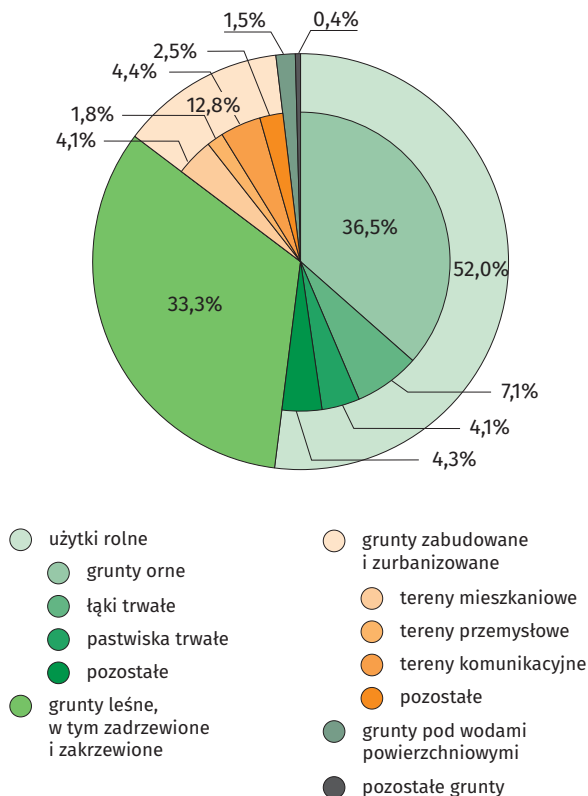

22 kwietnia
Międzynarodowy Dzień Ziemi

Środowisko

wybrane dane dla województwa śląskiego w 2018 r.

Odpady komunalne **1664,1** tysięcy ton
w tym **39,1%** zebrane selektywnie

Struktura wykorzystania powierzchni województwa

Stan w dniu 1 I 2018

Struktura nakładów na środki trwałe służące ochronie środowiska według kierunków inwestowania

Zużycie wody na potrzeby gospodarki narodowej i ludności

Lesistość według powiatów