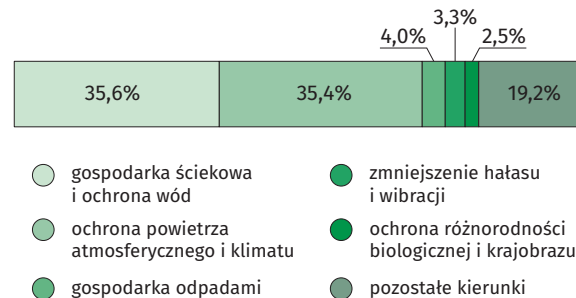

22 kwietnia
Międzynarodowy Dzień Ziemi

Środowisko

wybrane dane dla województwa śląskiego w 2018 r.

Odpady komunalne **1664,1** tysięcy ton
w tym **39,1%** zebrane selektywnie

Struktura wykorzystania powierzchni województwa

Stan w dniu 1 I 2018

Struktura nakładów na środki trwałe służące ochronie środowiska według kierunków inwestowania

Zużycie wody na potrzeby gospodarki narodowej i ludności

Lesistość według powiatów