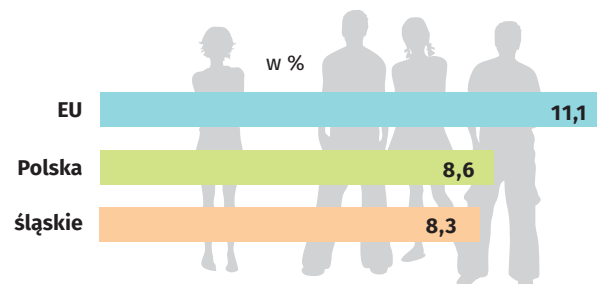

12
sierpnia
Międzynarodowy
Dzień
Młodzieży

Młódzież

w województwie śląskim w 2020 r.

671906
ludność
w wieku 15-29 lat

15,0%
udział młodzieży
w wieku 15-29 lat
w ogólnej liczbie ludności

Ludność według wybranych grup wieku

Stan w dniu 31 grudnia

	ogółem	mężczyźni	kobiety
15-19 lat	195289	99778	95511
20-24 lata	213618	109085	104533
25-29 lat	262999	134048	128951

Osoby młode^a niepracujące, nieuczące się i niedokształcające się^b (NEET)

Udział młodzieży w wieku 15-29 lat w migracjach zagranicznych na pobyt stały

Wskaźniki aktywności ekonomicznej ludności^b w wieku 15-24 lat

w %

	EU	Polska	śląskie
współczynnik aktywności zawodowej	37,8	31,8	32,2
wskaźnik zatrudnienia	31,4	28,4	29,0
stopa bezrobocia	16,8	10,8	9,9

Młódzież w wieku 15-29 lat na 1000 ludności

Stan w dniu 31 grudnia

śląskie=150