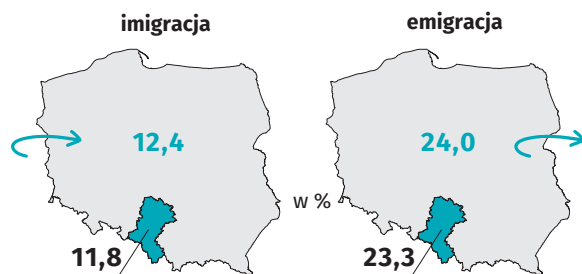

12
sierpnia
Międzynarodowy
Dzień
Młodzieży

Młódzież

w województwie śląskim w 2020 r.

671906
ludność
w wieku 15-29 lat

15,0%
udział młodzieży
w wieku 15-29 lat
w ogólnej liczbie ludności

Ludność według wybranych grup wieku

Stan w dniu 31 grudnia

	ogółem	mężczyźni	kobiety
15-19 lat	195289	99778	95511
20-24 lata	213618	109085	104533
25-29 lat	262999	134048	128951

Osoby młode^a niepracujące, nieuczące się i niedokształcające się^b (NEET)

Udział młodzieży w wieku 15-29 lat w migracjach zagranicznych na pobyt stały

Wskaźniki aktywności ekonomicznej ludności^b w wieku 15-24 lat

w %

	EU	Polska	śląskie
współczynnik aktywności zawodowej	37,8	31,8	32,2
wskaźnik zatrudnienia	31,4	28,4	29,0
stopa bezrobocia	16,8	10,8	9,9