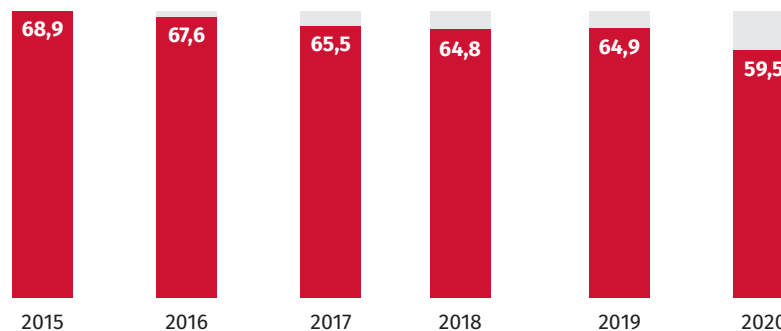

14
czerwca
Światowy
Dzień
Krwiodawstwa

Krwiodawstwo w województwie śląskim w 2020 r.

Centra
krwiodawstwa^a **2**

Oddziały
terenowe^a **13**

Krwiodawcy

Krwiodawcy na 10 tys. ludności

Polska=148,6

Pobrano (liczba donacji)^b

Wyprodukowano (liczba jednostek)

a Stan w dniu 31 grudnia. b Donacja to pobranie krwi lub jej składnika do celów klinicznych, diagnostycznych lub produkcyjnych.

Źródło: Narodowe Centrum Krwi.

Uwaga. Bez danych Ministerstwa Obrony Narodowej i Ministerstwa Spraw Wewnętrznych i Administracji.