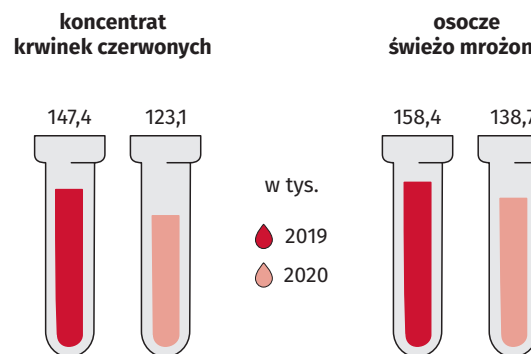

14
czerwca
Światowy
Dzień
Krwiodawstwa

Krwiodawstwo w województwie śląskim w 2020 r.

Centra
krwiodawstwa^a **2**

Oddziały
terenowe^a **13**

Krwiodawcy

Krwiodawcy na 10 tys. ludności

Polska=148,6

Pobrano (liczba donacji)^b

Wyprodukowano (liczba jednostek)

a Stan w dniu 31 grudnia. b Donacja to pobranie krwi lub jej składnika do celów klinicznych, diagnostycznych lub produkcyjnych.

Źródło: Narodowe Centrum Krwi.

Uwaga. Bez danych Ministerstwa Obrony Narodowej i Ministerstwa Spraw Wewnętrznych i Administracji.