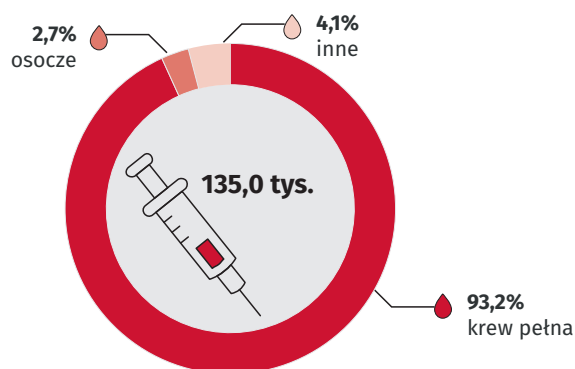

14
czerwca
Światowy
Dzień
Krwiodawstwa

Krwiodawstwo w województwie śląskim w 2020 r.

Centra
krwiodawstwa^a **2**

Oddziały
terenowe^a **13**

Krwiodawcy

Krwiodawcy na 10 tys. ludności

Polska=148,6

Pobrano (liczba donacji)^b

Wyprodukowano (liczba jednostek)

a Stan w dniu 31 grudnia. b Donacja to pobranie krwi lub jej składnika do celów klinicznych, diagnostycznych lub produkcyjnych.

Źródło: Narodowe Centrum Krwi.

Uwaga. Bez danych Ministerstwa Obrony Narodowej i Ministerstwa Spraw Wewnętrznych i Administracji.