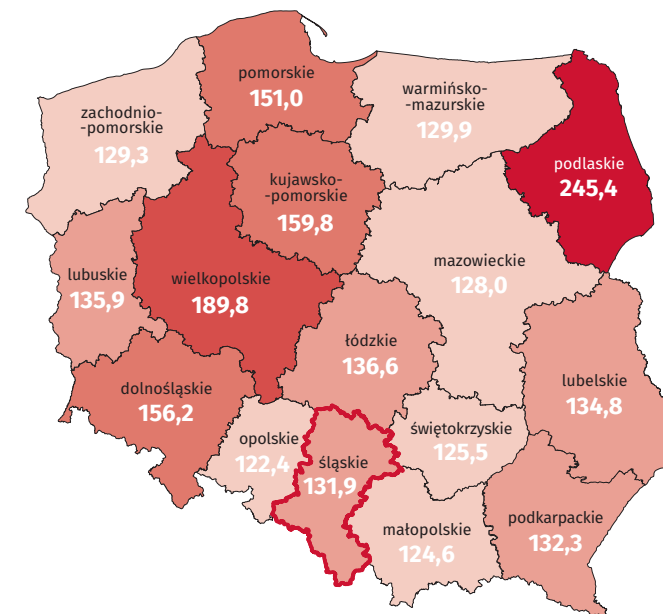

14
czerwca
Światowy
Dzień
Krwiodawstwa

Krwiodawstwo w województwie śląskim w 2020 r.

Centra
krwiodawstwa^a **2**

Oddziały
terenowe^a **13**

Krwiodawcy

Krwiodawcy na 10 tys. ludności

Polska=148,6

Pobrano (liczba donacji)^b

Wyprodukowano (liczba jednostek)

a Stan w dniu 31 grudnia. b Donacja to pobranie krwi lub jej składnika do celów klinicznych, diagnostycznych lub produkcyjnych.

Źródło: Narodowe Centrum Krwi.

Uwaga. Bez danych Ministerstwa Obrony Narodowej i Ministerstwa Spraw Wewnętrznych i Administracji.