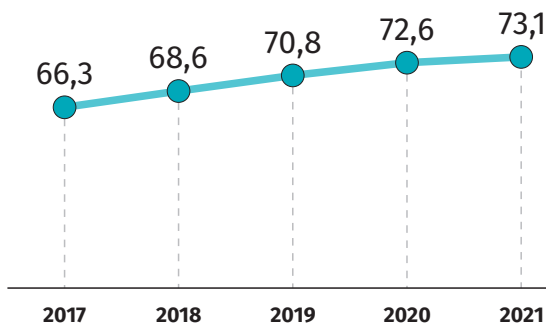

## wybrane dane w 2021 r.

stan w dniu 31 grudnia

Urząd Statystyczny  
w Katowicach

katowice.stat.gov.pl

@Katowice\_STAT

@StatKatowice

165  
powierzchnia  
w km<sup>2</sup>

287,0  
ludność  
w tys.

60 lat  
Urzędów  
Statystycznych

### Ludność w wieku nieprodukcyjnym na 100 osób w wieku produkcyjnym