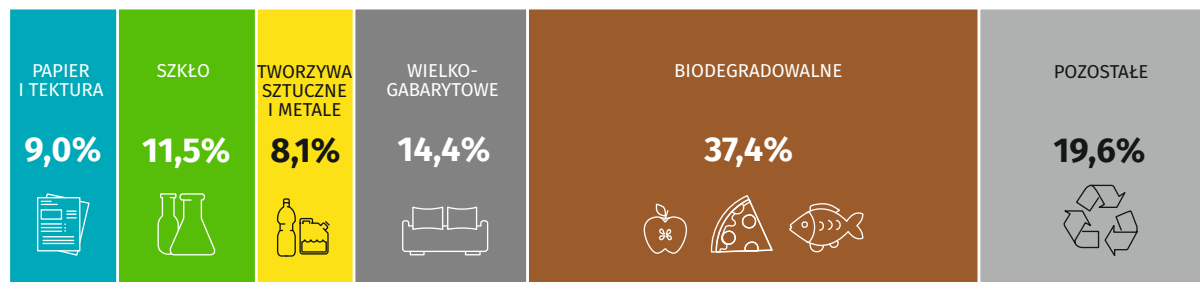

18 marca
Światowy
Dzień
Recyklingu

ODPADY KOMUNALNE I SKŁADOWISKA ODPADÓW w województwie śląskim w 2023 r.

1690,2 tys. ton

ODPADY
KOMUNALNE
ZEBRANE

390 kg NA 1 MIESZKAŃCA

759,1 tys. ton

W TYM ZEBRANE
SELEKTYWNI

SKŁADOWISKA ODPADÓW KOMUNALNYCH

Stan w dniu 31 grudnia

18 marca
Światowy
Dzień
Recyklingu

ODPADY KOMUNALNE

w województwie śląskim w 2023 r.

1690,2 tys. ton

ODPADY
KOMUNALNE
ZEBRANE

390 kg

NA 1 MIESZKAŃCA

759,1 tys. ton

W TYM ZEBRANE
SELEKTYWNI