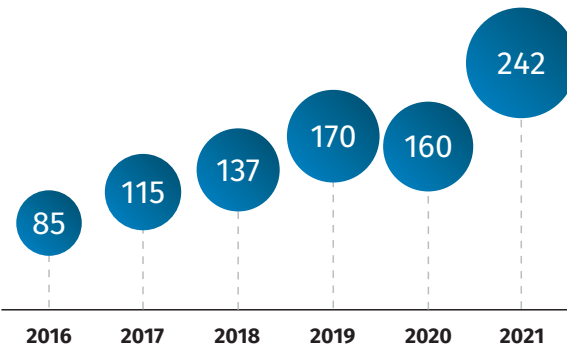

760 lat
lokacji
miasta

Czeladź

wybrane dane w 2021 r.

stan w dniu 31 grudnia

16
powierzchnia
w km²

30,7
ludność
w tys.

Przyrost naturalny na 1000 ludności

Dzieci w żłobkach i klubach dziecięcych na 1000 dzieci w wieku do lat 3

a W ciągu roku. b Dane wstępne.

Współczynnik feminizacji

Czeladź na tle województwa śląskiego

	Czeladź	województwo śląskie
Ludność	30 732	4 455 877
Gęstość zaludnienia	1 876	361
Urodzenia żywe na 1000 ludności ^a	6,42	7,77
Zgony na 1000 ludności ^a	17,57	14,79
Przyrost naturalny na 1000 ludności ^a	-11,15	-7,02
Mieszkania oddane do użytkowania na 10 tys. ludności ^a	18,5	37,9
Podmioty gospodarki narodowej w rejestrze REGON na 10 tys. ludności w wieku produkcyjnym	1 941	1 951
Pracujący na 1000 ludności ^b	202	277
Udział bezrobotnych zarejestrowanych w liczbie ludności w wieku produkcyjnym w %	3,8	2,9
Wypożyczenia księgozbioru na 1 czytelnika w wol. ^a	29,3	20,2