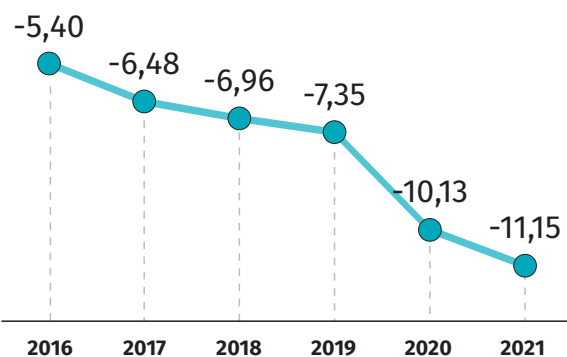

760 lat
lokacji
miasta

Czeladź

wybrane dane w 2021 r.

stan w dniu 31 grudnia

16
powierzchnia
w km²

30,7
ludność
w tys.

Przyrost naturalny na 1000 ludności

Dzieci w żłobkach i klubach dziecięcych na 1000 dzieci w wieku do lat 3

a W ciągu roku. b Dane wstępne.

Współczynnik feminizacji

Czeladź na tle województwa śląskiego

	Czeladź	województwo śląskie
Ludność	30 732	4 455 877
Gęstość zaludnienia	1 876	361
Urodzenia żywe na 1000 ludności ^a	6,42	7,77
Zgony na 1000 ludności ^a	17,57	14,79
Przyrost naturalny na 1000 ludności ^a	-11,15	-7,02
Mieszkania oddane do użytkowania na 10 tys. ludności ^a	18,5	37,9
Podmioty gospodarki narodowej w rejestrze REGON na 10 tys. ludności w wieku produkcyjnym	1 941	1 951
Pracujący na 1000 ludności ^b	202	277
Udział bezrobotnych zarejestrowanych w liczbie ludności w wieku produkcyjnym w %	3,8	2,9
Wypożyczenia księgozbioru na 1 czytelnika w wol. ^a	29,3	20,2