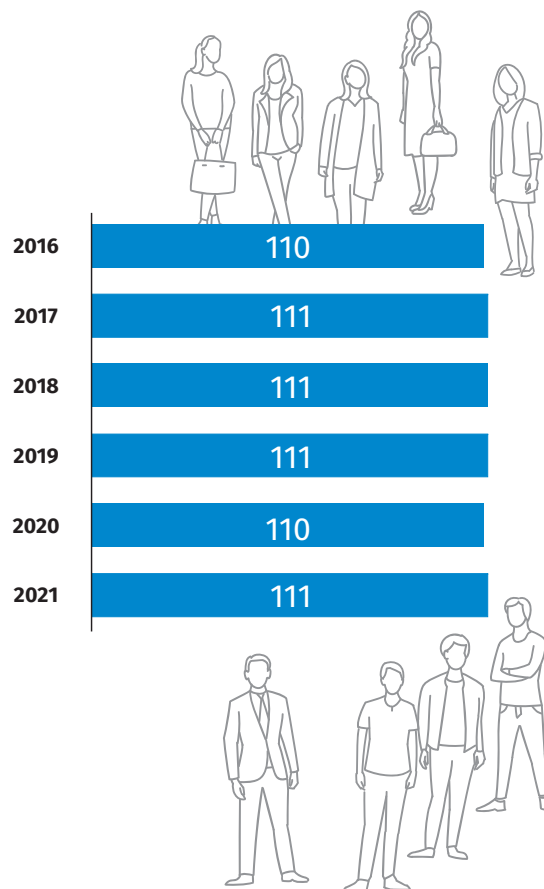

760 lat
lokacji
miasta

Czeladź

wybrane dane w 2021 r.

stan w dniu 31 grudnia

16
powierzchnia
w km²

30,7
ludność
w tys.

Przyrost naturalny na 1000 ludności

Dzieci w żłobkach i klubach dziecięcych na 1000 dzieci w wieku do lat 3

a W ciągu roku. b Dane wstępne.

Współczynnik feminizacji

Czeladź na tle województwa śląskiego

	Czeladź	województwo śląskie
Ludność	30 732	4 455 877
Gęstość zaludnienia	1 876	361
Urodzenia żywe na 1000 ludności ^a	6,42	7,77
Zgony na 1000 ludności ^a	17,57	14,79
Przyrost naturalny na 1000 ludności ^a	-11,15	-7,02
Mieszkania oddane do użytkowania na 10 tys. ludności ^a	18,5	37,9
Podmioty gospodarki narodowej w rejestrze REGON na 10 tys. ludności w wieku produkcyjnym	1 941	1 951
Pracujący na 1000 ludności ^b	202	277
Udział bezrobotnych zarejestrowanych w liczbie ludności w wieku produkcyjnym w %	3,8	2,9
Wypożyczenia księgozbioru na 1 czytelnika w wol. ^a	29,3	20,2