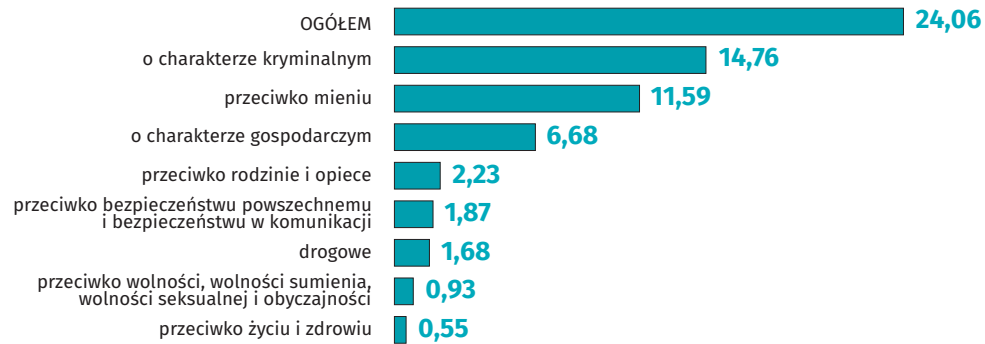

Przestępstwa^a w województwie śląskim

108859
przestępstwa
stwierdzone

1,2% ↓
spadek r/r

Przestępstwa na 1000 mieszkańców w 2019 r.

Wskaźniki wykrywalności sprawców przestępstw według wybranych rodzajów przestępstw

Struktura przestępstw w 2019 r.

Wskaźnik wykrywalności sprawców przestępstw w 2019 r.

^a Stwierdzone przez Policję w zakończonych postępowaniach przygotowawczych, bez czynów karalnych popełnionych przez nieletnich.