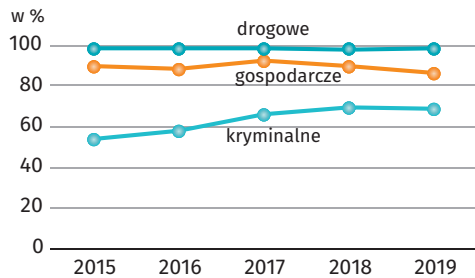

Przestępstwa^a w województwie śląskim

108859
przestępstwa
stwierdzone

1,2% ↓
spadek r/r

Przestępstwa na 1000 mieszkańców w 2019 r.

Wskaźniki wykrywalności sprawców przestępstw według wybranych rodzajów przestępstw

Struktura przestępstw w 2019 r.

Wskaźnik wykrywalności sprawców przestępstw w 2019 r.

^a Stwierdzone przez Policję w zakończonych postępowaniach przygotowawczych, bez czynów karalnych popełnionych przez nieletnich.