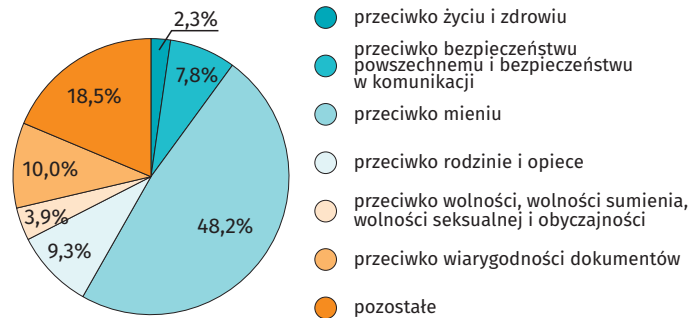

Przestępstwa^a w województwie śląskim

108859
przestępstwa
stwierdzone

1,2% ↓
spadek r/r

Przestępstwa na 1000 mieszkańców w 2019 r.

Wskaźniki wykrywalności sprawców przestępstw według wybranych rodzajów przestępstw

Struktura przestępstw w 2019 r.

Wskaźnik wykrywalności sprawców przestępstw w 2019 r.

^a Stwierdzone przez Policję w zakończonych postępowaniach przygotowawczych, bez czynów karalnych popełnionych przez nieletnich.