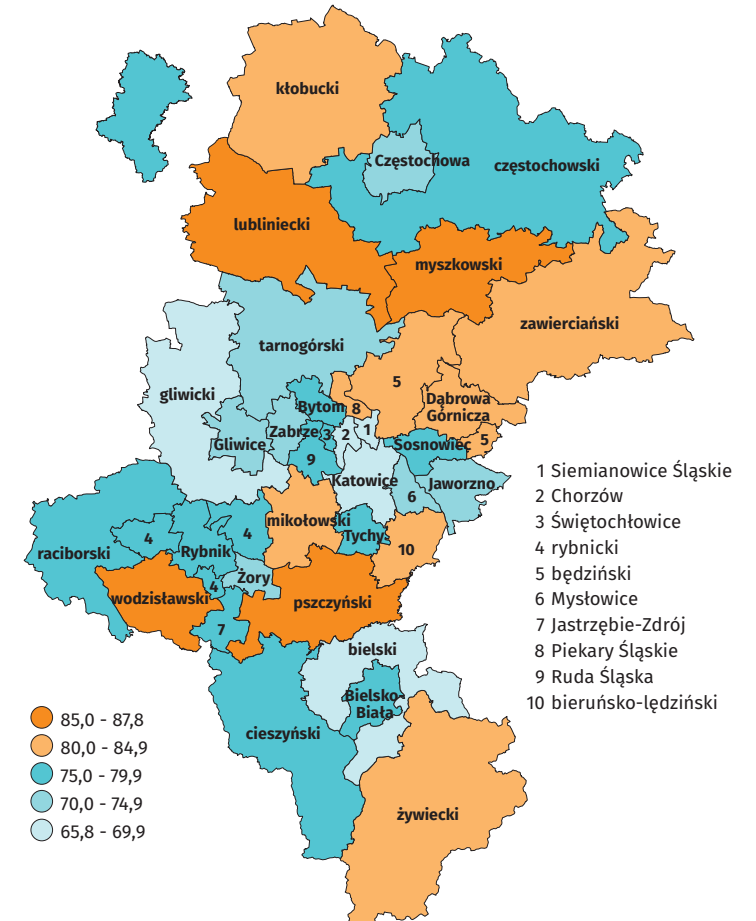

Przestępstwa^a w województwie śląskim

108859
przestępstwa
stwierdzone

1,2% ↓
spadek r/r

Przestępstwa na 1000 mieszkańców w 2019 r.

Wskaźniki wykrywalności sprawców przestępstw według wybranych rodzajów przestępstw

Struktura przestępstw w 2019 r.

Wskaźnik wykrywalności sprawców przestępstw w 2019 r.

^a Stwierdzone przez Policję w zakończonych postępowaniach przygotowawczych, bez czynów karalnych popełnionych przez nieletnich.