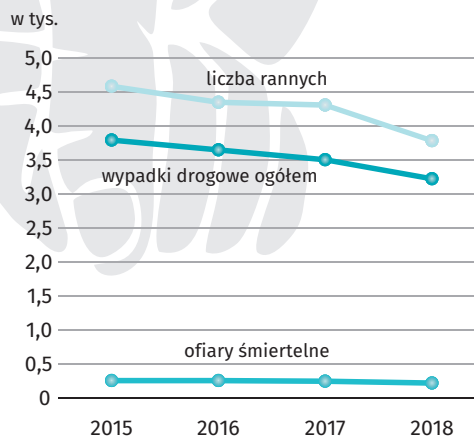

Wypadki drogowe