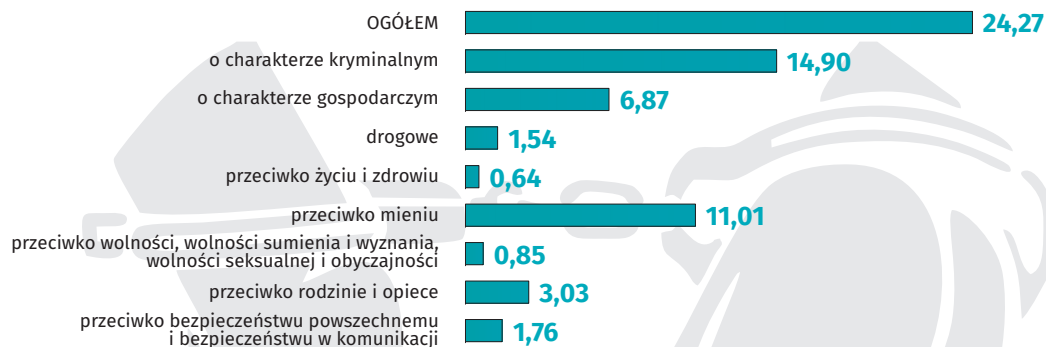

Przestępstwa w województwie śląskim

Urząd Statystyczny w Katowicach

katowice.stat.gov.pl

@Katowice_STAT

110167
przestępstwa stwierdzone

Przestępstwa stwierdzone przez Policję na 1000 mieszkańców w 2018 r.

Struktura wybranych przestępstw w 2018 r.

Wypadki drogowe

Wskaźnik wykrywalności sprawców przestępstw^a w 2018 r.

- Siemianowice Śląskie
- Chorzów
- Świętochłowice
- rybnicki
- będziński
- Mystówice
- Jastrzębie-Zdrój
- Piekary Śląskie
- Ruda Śląska
- bieruńsko-lędziński