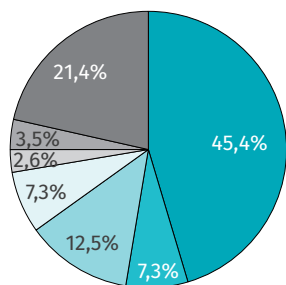

Przestępstwa w województwie śląskim

Urząd Statystyczny w Katowicach

katowice.stat.gov.pl

@Katowice_STAT

110167
przestępstwa stwierdzone

Przestępstwa stwierdzone przez Policję na 1000 mieszkańców w 2018 r.

Struktura wybranych przestępstw w 2018 r.

- przeciwko mieniu
- przeciwko bezpieczeństwu powszechnemu i bezpieczeństwu w komunikacji
- przeciwko rodzinie i opiece
- przeciwko bezpieczeństwu powszechnemu i bezpieczeństwu w komunikacji
- przeciwko życiu i zdrowiu
- przeciwko wolności, wolności sumienia i wyznania, wolności seksualnej i obyczajności
- pozostałe

Wypadki drogowe

Wskaźnik wykrywalności sprawców przestępstw^a w 2018 r.

- Siemianowice Śląskie
- Chorzów
- Świętochłowice
- rybnicki
- będziński
- Mystówice
- Jastrzębie-Zdrój
- Piekary Śląskie
- Ruda Śląska
- bieruńsko-lędziński