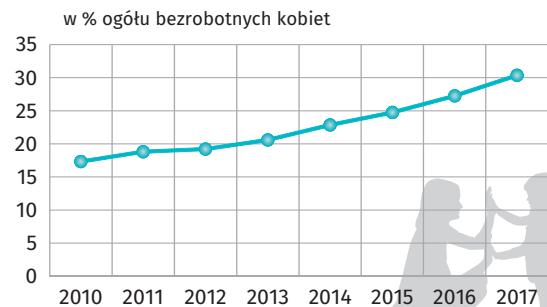

Kobiety, które nie podjęły zatrudnienia po urodzeniu dziecka