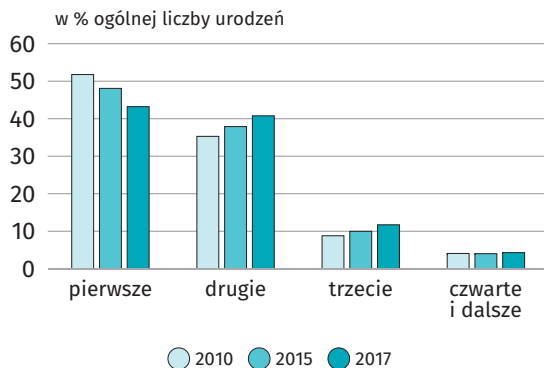

# Matki w województwie śląskim

**1044,4 tys.** **44,3%**  
kobiet w wieku 15-49 lat ogółu kobiet

## Matki w województwie śląskim w 2017 r.

- Urodziły **45,0 tys.** dzieci:
  - **23,1 tys.** chłopców
  - **21,9 tys.** dziewczynek
- 76,6 %** dzieci urodziły w prawnie zawartych związkach małżeńskich
- 49,2 %** posiadało wykształcenie wyższe
- Średni wiek rodzących dziecko wyniósł **30,1 lat** (w 2010 r. - 28,6 lat)
- Średni wiek rodzących pierwsze dziecko wyniósł **27,9 lat** (w 2010 r. - 26,7 lat)

## Urodzenia żywe według wieku matki

## Kolejność urodzenia dziecka u matki