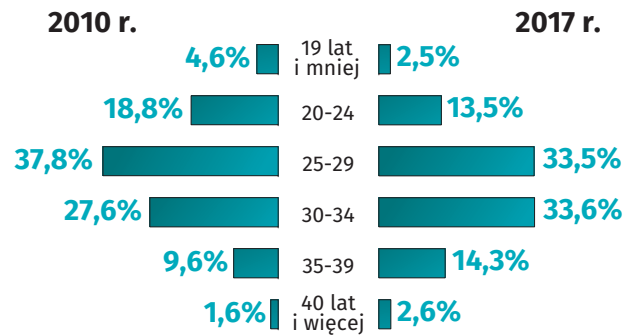

# Matki w województwie śląskim

**1044,4 tys.** **44,3%**  
kobiet w wieku 15-49 lat ogółu kobiet

## Matki w województwie śląskim w 2017 r.

- Urodziły **45,0 tys.** dzieci:
  - **23,1 tys.** chłopców
  - **21,9 tys.** dziewczynek
- 76,6 %** dzieci urodziły w prawnie zawartych związkach małżeńskich
- 49,2 %** posiadało wykształcenie wyższe
- Średni wiek rodzących dziecko wyniósł **30,1 lat** (w 2010 r. - 28,6 lat)
- Średni wiek rodzących pierwsze dziecko wyniósł **27,9 lat** (w 2010 r. - 26,7 lat)

## Urodzenia żywe według wieku matki