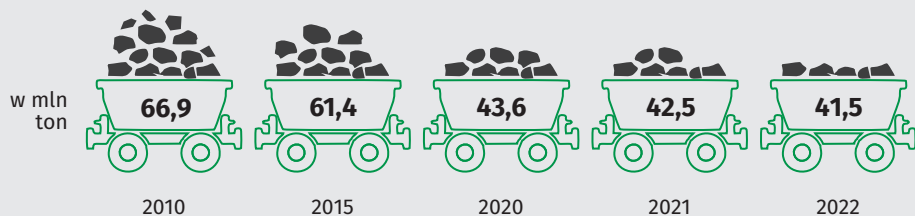

4
grudnia
Barbórka

Dzień Górnika

województwo śląskie

568 Liczba podmiotów zarejestrowanych w sekcji górnictwo i wydobywanie w 2022 r. **↓ 0,7%** r/r

Wydobycie węgla kamiennego

Przeciętne średnioroczne ceny detaliczne węgla kamiennego

W 2022 r. rentowność obrotu netto w przedsiębiorstwach sekcji górnictwo i wydobywanie w województwie śląskim wyniosła **20,8%**.

Przeciętne zatrudnienie w sekcji górnictwo i wydobywanie

Poszkodowani w wypadkach przy pracy według sekcji PKD w 2022 r.