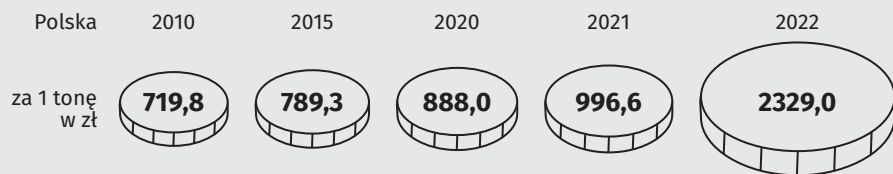

4
grudnia
Barbórka

Dzień Górnika

województwo śląskie

568 Liczba podmiotów zarejestrowanych w sekcji górnictwo i wydobywanie w 2022 r. **↓ 0,7%** r/r

Wydobycie węgla kamiennego

Przeciętne średnioroczne ceny detaliczne węgla kamiennego

W 2022 r. rentowność obrotu netto w przedsiębiorstwach sekcji górnictwo i wydobywanie w województwie śląskim wyniosła **20,8%**.

Przeciętne zatrudnienie w sekcji górnictwo i wydobywanie

Poszkodowani w wypadkach przy pracy według sekcji PKD w 2022 r.