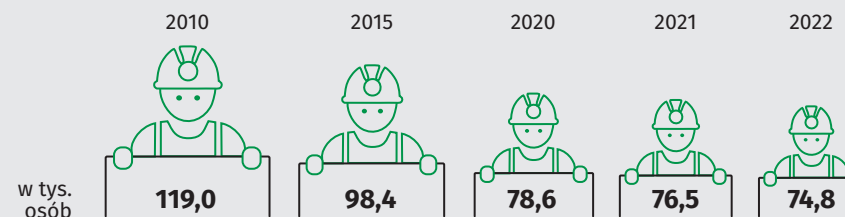

4
grudnia
Barbórka

Dzień Górnika

województwo śląskie

568 Liczba podmiotów zarejestrowanych w sekcji górnictwo i wydobywanie w 2022 r. **↓ 0,7%** r/r

Wydobycie węgla kamiennego

Przeciętne średnioroczne ceny detaliczne węgla kamiennego

W 2022 r. rentowność obrotu netto w przedsiębiorstwach sekcji górnictwo i wydobywanie w województwie śląskim wyniosła **20,8%**.

Przeciętne zatrudnienie w sekcji górnictwo i wydobywanie

Poszkodowani w wypadkach przy pracy według sekcji PKD w 2022 r.