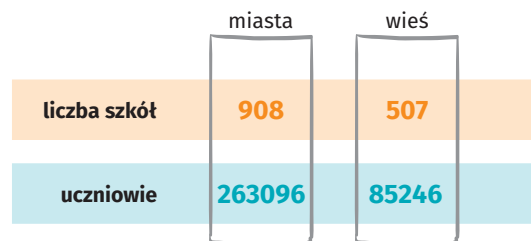

1
czerwca
Dzień
Dziecka

Dzieci

w województwie śląskim w 2021 r.

Dzieci w wieku 0–14 lat
Stan w dniu 31 grudnia

315375
dziewczynki

331641
chłopcy

Urodzenia żywe według dni tygodnia

Szkoły podstawowe^a dla dzieci i młodzieży w roku szkolnym 2020/2021

^a łącznie ze specjalnymi.

Placówki wychowania przedszkolnego w roku szkolnym 2020/2021

Udział dzieci w wieku 0–14 lat w ogólnej liczbie ludności Stan w dniu 31 grudnia