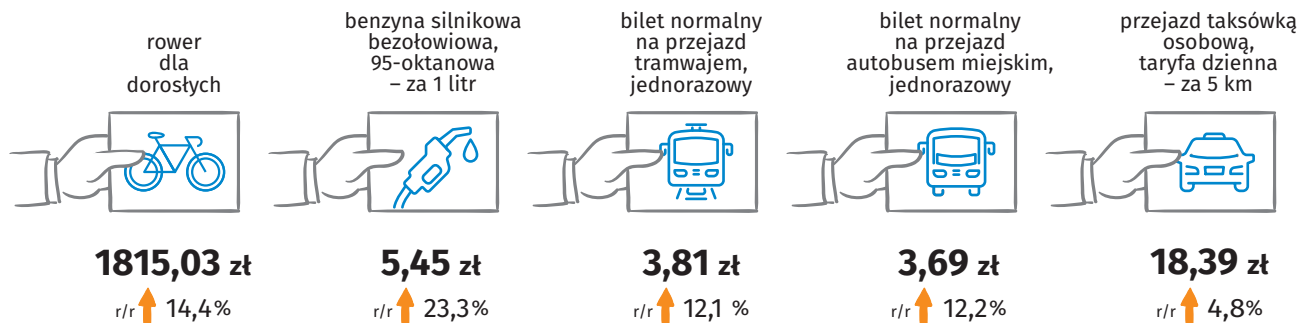

Liczba przewiezionych pasażerów
środkami komunikacji miejskiej

327,9 mln r/r ↑ 61,0%

60 lat Urzędów
Statystycznych

Komunikacja miejska^a

	stan taboru w szt.	długość linii w km	przeciętny przebieg 1 wozu ^b w km
autobusy	1924	12598	75375
tramwaje	340	398	88363
trolejbusy	25	137	70950

a Stan w dniu 31 grudnia. b W ciągu roku.

Przeciętne ceny wybranych towarów i usług

Drogi dla rowerów na 100 km²

Śląskie=11,10 km