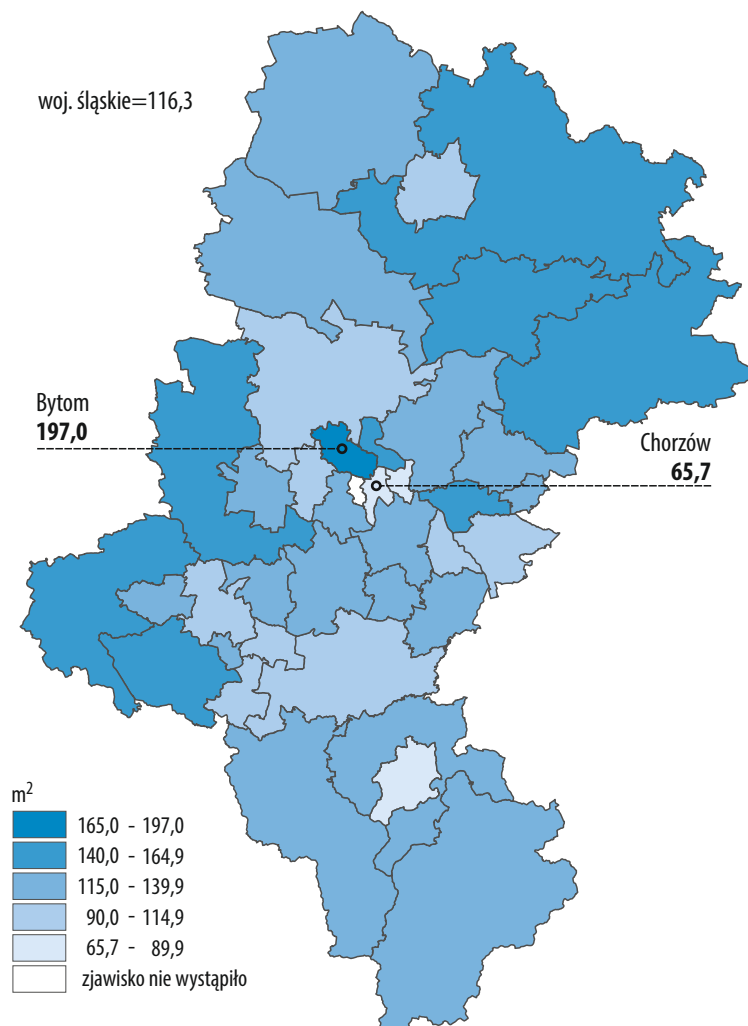

**WYBRANE
DANE KRÓTKOOKRESOWE
O POWIATACH
WOJEWÓDZTWA ŚLĄSKIEGO
W SIERPNIU 2021 R.**

PODZIAŁ ADMINISTRACYJNY

1 stycznia 2021 r.

Powiaty

- 1 będziński
- 2 bielski
- 3 bieruńsko-lędziński
- 4 cieszyński
- 5 częstochowski
- 6 gliwicki
- 7 kłobucki
- 8 lubliniecki
- 9 mikołowski
- 10 myszkowski
- 11 pszczyński
- 12 raciborski
- 13 rybnicki
- 14 tarnogórski
- 15 wodzisławski
- 16 zawierciański
- 17 żywiecki

Miasta na prawach powiatu

- 18 Bielsko-Biała
- 19 Bytom
- 20 Chorzów
- 21 Częstochowa
- 22 Dąbrowa Górnicza
- 23 Gliwice
- 24 Jastrzębie-Zdrój
- 25 Jaworzno
- 26 Katowice
- 27 Mysłowice
- 28 Piekary Śląskie
- 29 Ruda Śląska
- 30 Rybnik
- 31 Siemianowice Śląskie
- 32 Sosnowiec
- 33 Świętochłowice
- 34 Tychy
- 35 Zabrze
- 36 Żory

BEZROBOCIE REJESTROWANE

Stan w końcu miesiąca

UDZIAŁ DŁUGOTRWALE BEZROBOTNYCH W BEZROBOTNYCH OGÓŁEM

STOPA BEZROBOCIA REJESTROWANEGO

BUDOWNICTWO MIESZKANIOWE

W ciągu miesiąca

MIESZKANIA ODDANE DO UŻYTKOWANIA

PRZECIĘTNA POWIERZCHNIA UŻYTKOWA 1 MIESZKANIA

PODMIOTY GOSPODARKI NARODOWEJ

Stan w końcu miesiąca

PODMIOTY GOSPODARKI NARODOWEJ ZAREJESTROWANE W REJESTRZE REGON

UDZIAŁ OSÓB FIZYCZNYCH PROWADZĄCYCH DZIAŁALNOŚĆ GOSPODARCZĄ W LICZBIE PODMIOTÓW GOSPODARKI NARODOWEJ OGÓŁEM