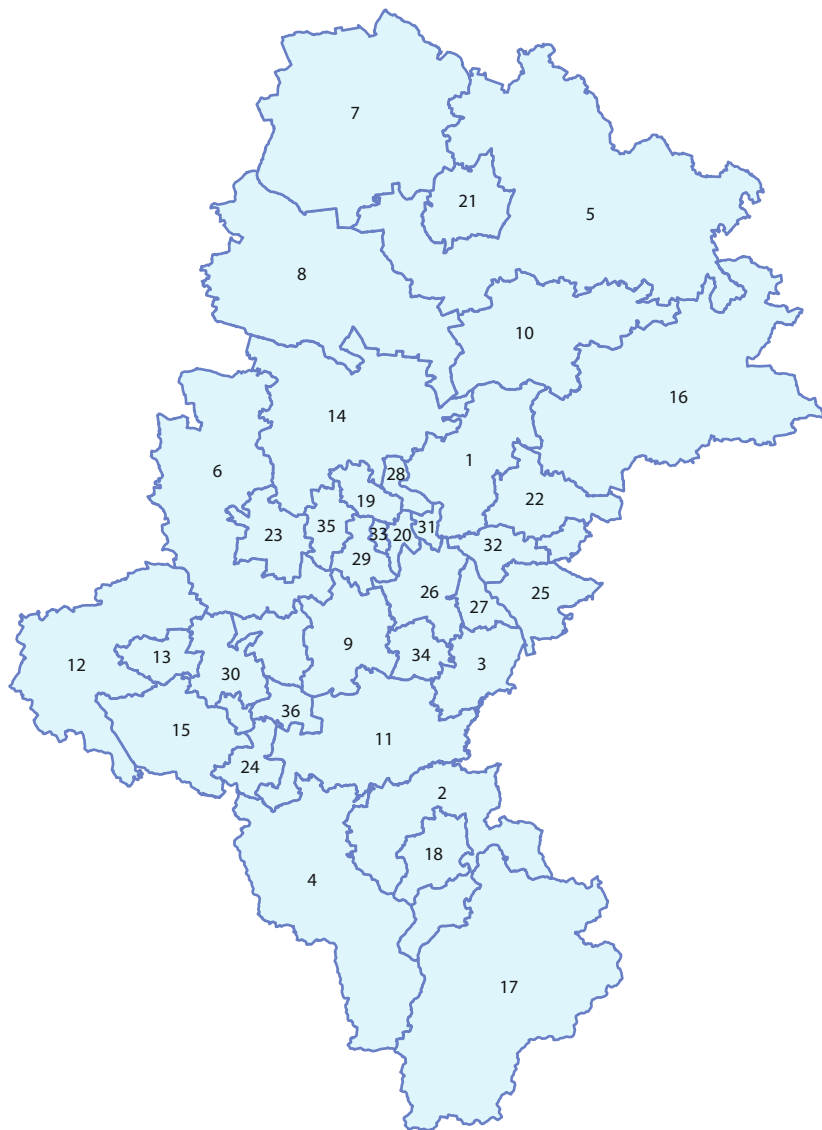

**WYBRANE
DANE KRÓTKOOKRESOWE
O POWIATACH
WOJEWÓDZTWA ŚLĄSKIEGO
W SIERPNIU 2021 R.**

PODZIAŁ ADMINISTRACYJNY

1 stycznia 2021 r.

Powiaty

- 1 będziński
- 2 bielski
- 3 bieruńsko-lędziński
- 4 cieszyński
- 5 częstochowski
- 6 gliwicki
- 7 kłobucki
- 8 lubliniecki
- 9 mikołowski
- 10 myszkowski
- 11 pszczyński
- 12 raciborski
- 13 rybnicki
- 14 tarnogórski
- 15 wodzisławski
- 16 zawierciański
- 17 żywiecki

Miasta na prawach powiatu

- 18 Bielsko-Biała
- 19 Bytom
- 20 Chorzów
- 21 Częstochowa
- 22 Dąbrowa Górnicza
- 23 Gliwice
- 24 Jastrzębie-Zdrój
- 25 Jaworzno
- 26 Katowice
- 27 Mysłowice
- 28 Piekary Śląskie
- 29 Ruda Śląska
- 30 Rybnik
- 31 Siemianowice Śląskie
- 32 Sosnowiec
- 33 Świętochłowice
- 34 Tychy
- 35 Zabrze
- 36 Żory