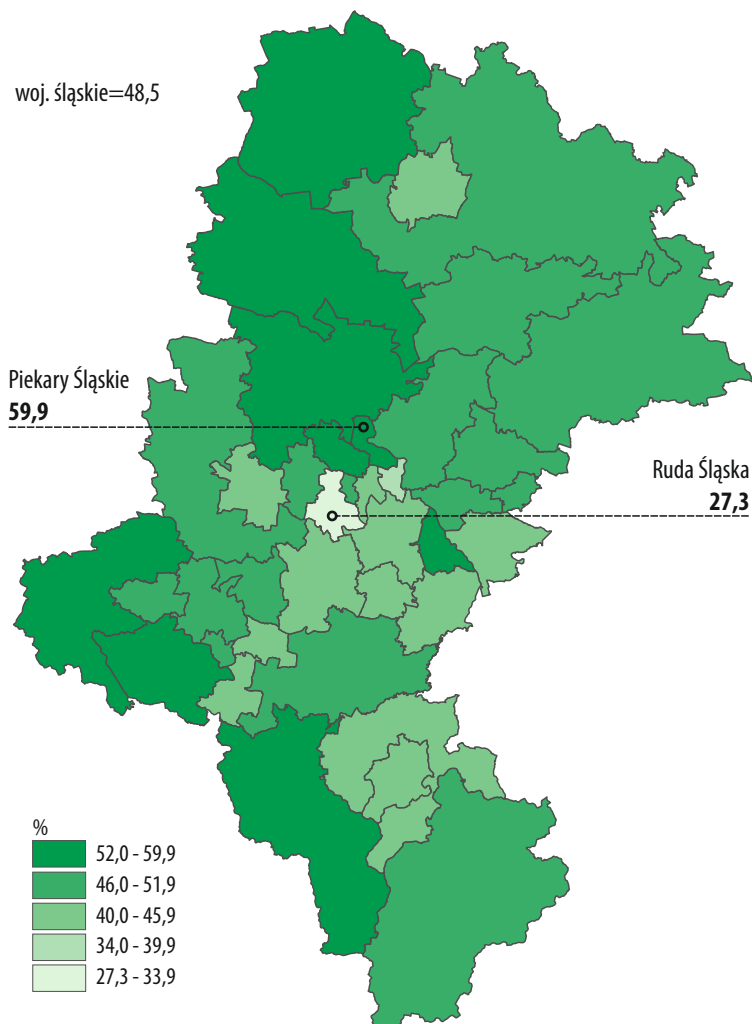

BEZROBOCIE REJESTROWANE

Stan w końcu miesiąca

UDZIAŁ DŁUGOTRWALE BEZROBOTNYCH W BEZROBOTNYCH OGÓŁEM