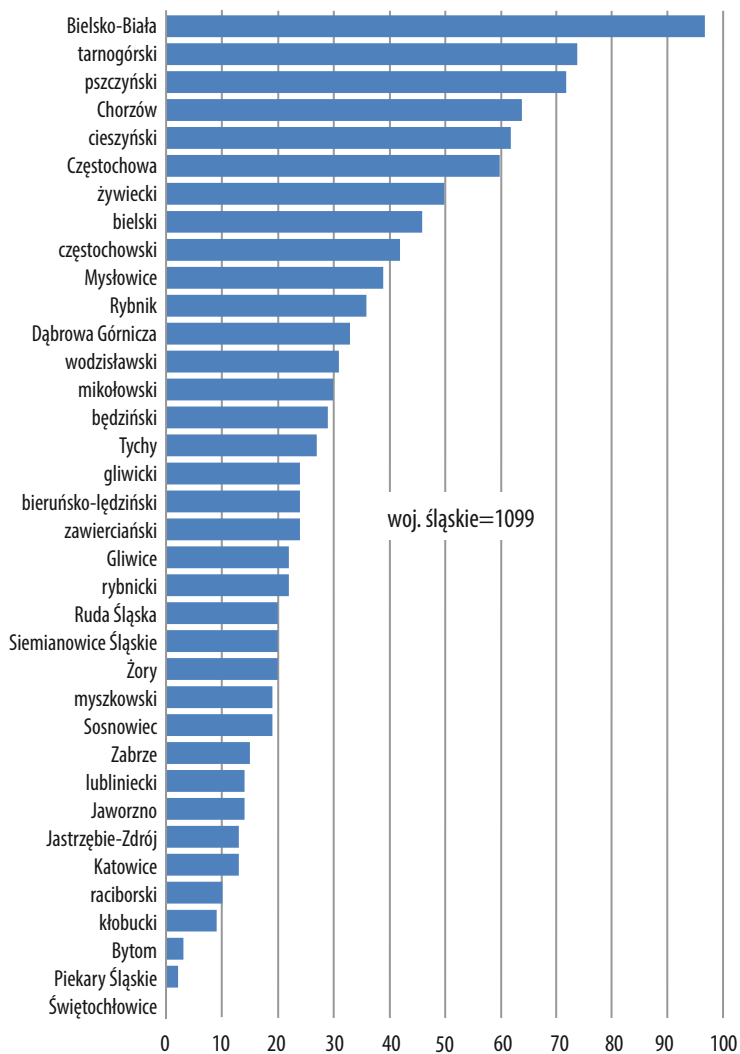

**WYBRANE
DANE KRÓTKOOKRESOWE
O POWIATACH
WOJEWÓDZTWA ŚLĄSKIEGO
W SIERPNIU 2021 R.**

PODZIAŁ ADMINISTRACYJNY

1 stycznia 2021 r.

Powiaty

- 1 będziński
- 2 bielski
- 3 bieruńsko-lędziński
- 4 cieszyński
- 5 częstochowski
- 6 gliwicki
- 7 kłobucki
- 8 lubliniecki
- 9 mikołowski
- 10 myszkowski
- 11 pszczyński
- 12 raciborski
- 13 rybnicki
- 14 tarnogórski
- 15 wodzisławski
- 16 zawierciański
- 17 żywiecki

Miasta na prawach powiatu

- 18 Bielsko-Biała
- 19 Bytom
- 20 Chorzów
- 21 Częstochowa
- 22 Dąbrowa Górnicza
- 23 Gliwice
- 24 Jastrzębie-Zdrój
- 25 Jaworzno
- 26 Katowice
- 27 Mysłowice
- 28 Piekary Śląskie
- 29 Ruda Śląska
- 30 Rybnik
- 31 Siemianowice Śląskie
- 32 Sosnowiec
- 33 Świętochłowice
- 34 Tychy
- 35 Zabrze
- 36 Żory

BEZROBOCIE REJESTROWANE

Stan w końcu miesiąca

UDZIAŁ DŁUGOTRWALE BEZROBOTNYCH W BEZROBOTNYCH OGÓŁEM

STOPA BEZROBOCIA REJESTROWANEGO

BUDOWNICTWO MIESZKANIOWE

W ciągu miesiąca

MIESZKANIA ODDANE DO UŻYTKOWANIA

PRZECIĘTNA POWIERZCHNIA UŻYTKOWA 1 MIESZKANIA

PODMIOTY GOSPODARKI NARODOWEJ

Stan w końcu miesiąca

PODMIOTY GOSPODARKI NARODOWEJ ZAREJESTROWANE W REJESTRZE REGON

UDZIAŁ OSÓB FIZYCZNYCH PROWADZĄCYCH DZIAŁALNOŚĆ GOSPODARCZĄ W LICZBIE PODMIOTÓW GOSPODARKI NARODOWEJ OGÓŁEM