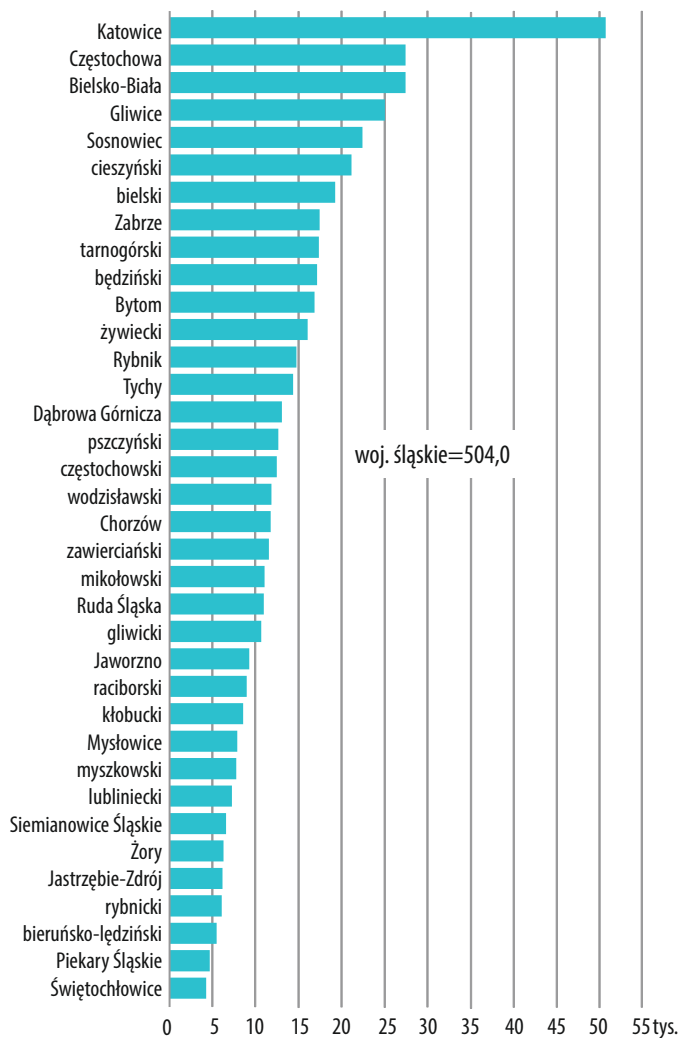

**WYBRANE
DANE KRÓTKOOKRESOWE
O POWIATACH
WOJEWÓDZTWA ŚLĄSKIEGO
W SIERPNIU 2021 R.**

PODZIAŁ ADMINISTRACYJNY

1 stycznia 2021 r.

Powiaty

- 1 będziński
- 2 bielski
- 3 bieruńsko-lędziński
- 4 cieszyński
- 5 częstochowski
- 6 gliwicki
- 7 kłobucki
- 8 lubliniecki
- 9 mikołowski
- 10 myszkowski
- 11 pszczyński
- 12 raciborski
- 13 rybnicki
- 14 tarnogórski
- 15 wodzisławski
- 16 zawierciański
- 17 żywiecki

Miasta na prawach powiatu

- 18 Bielsko-Biała
- 19 Bytom
- 20 Chorzów
- 21 Częstochowa
- 22 Dąbrowa Górnicza
- 23 Gliwice
- 24 Jastrzębie-Zdrój
- 25 Jaworzno
- 26 Katowice
- 27 Mysłowice
- 28 Piekary Śląskie
- 29 Ruda Śląska
- 30 Rybnik
- 31 Siemianowice Śląskie
- 32 Sosnowiec
- 33 Świętochłowice
- 34 Tychy
- 35 Zabrze
- 36 Żory

BEZROBOCIE REJESTROWANE

Stan w końcu miesiąca

UDZIAŁ DŁUGOTRWALE BEZROBOTNYCH W BEZROBOTNYCH OGÓŁEM

STOPA BEZROBOCIA REJESTROWANEGO

BUDOWNICTWO MIESZKANIOWE

W ciągu miesiąca

MIESZKANIA ODDANE DO UŻYTKOWANIA

PRZECIĘTNA POWIERZCHNIA UŻYTKOWA 1 MIESZKANIA

PODMIOTY GOSPODARKI NARODOWEJ

Stan w końcu miesiąca

PODMIOTY GOSPODARKI NARODOWEJ ZAREJESTROWANE W REJESTRZE REGON

UDZIAŁ OSÓB FIZYCZNYCH PROWADZĄCYCH DZIAŁALNOŚĆ GOSPODARCZĄ W LICZBIE PODMIOTÓW GOSPODARKI NARODOWEJ OGÓŁEM