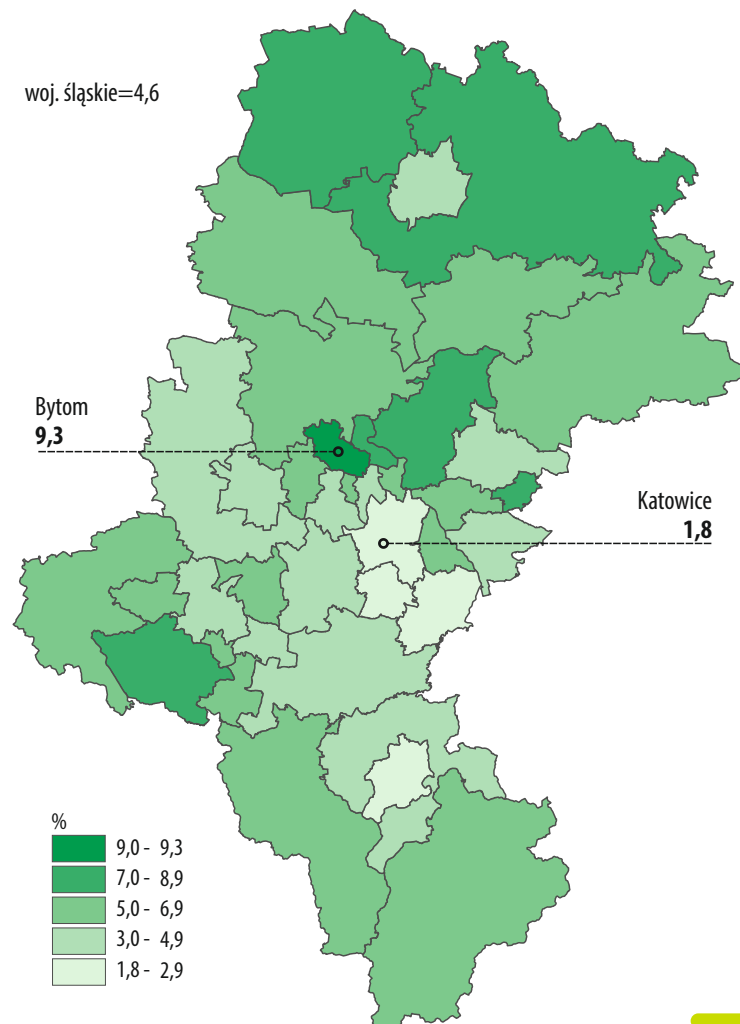

**WYBRANE
DANE KRÓTKOOKRESOWE
O POWIATACH
WOJEWÓDZTWA ŚLĄSKIEGO
W SIERPNIU 2021 R.**

PODZIAŁ ADMINISTRACYJNY

1 stycznia 2021 r.

Powiaty

- 1 będziński
- 2 bielski
- 3 bieruńsko-lędziński
- 4 cieszyński
- 5 częstochowski
- 6 gliwicki
- 7 kłobucki
- 8 lubliniecki
- 9 mikołowski
- 10 myszkowski
- 11 pszczyński
- 12 raciborski
- 13 rybnicki
- 14 tarnogórski
- 15 wodzisławski
- 16 zawierciański
- 17 żywiecki

Miasta na prawach powiatu

- 18 Bielsko-Biała
- 19 Bytom
- 20 Chorzów
- 21 Częstochowa
- 22 Dąbrowa Górnicza
- 23 Gliwice
- 24 Jastrzębie-Zdrój
- 25 Jaworzno
- 26 Katowice
- 27 Mysłowice
- 28 Piekary Śląskie
- 29 Ruda Śląska
- 30 Rybnik
- 31 Siemianowice Śląskie
- 32 Sosnowiec
- 33 Świętochłowice
- 34 Tychy
- 35 Zabrze
- 36 Żory

BEZROBOCIE REJESTROWANE

Stan w końcu miesiąca

UDZIAŁ DŁUGOTRWALE BEZROBOTNYCH W BEZROBOTNYCH OGÓŁEM

STOPA BEZROBOCIA REJESTROWANEGO

BUDOWNICTWO MIESZKANIOWE

W ciągu miesiąca

MIESZKANIA ODDANE DO UŻYTKOWANIA

PRZECIĘTNA POWIERZCHNIA UŻYTKOWA 1 MIESZKANIA

PODMIOTY GOSPODARKI NARODOWEJ

Stan w końcu miesiąca

PODMIOTY GOSPODARKI NARODOWEJ ZAREJESTROWANE W REJESTRZE REGON

UDZIAŁ OSÓB FIZYCZNYCH PROWADZĄCYCH DZIAŁALNOŚĆ GOSPODARCZĄ W LICZBIE PODMIOTÓW GOSPODARKI NARODOWEJ OGÓŁEM