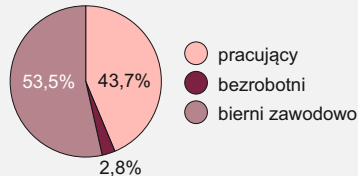

### Współczynnik feminizacji według powiatów

Stan w dniu 30 VI

**2369,4 tys.**  
%  
**51,8%**  
ogółu ludności

### Aktywność ekonomiczna kobiet w wieku 15 lat i więcej w IV kwartale

**1822 tys.**

według poziomu wykształcenia

- **współczynnik aktywności zawodowej: 46,5%**
- **wskaźnik zatrudnienia: 43,7%**
- **stopa bezrobocia: 6,0%**