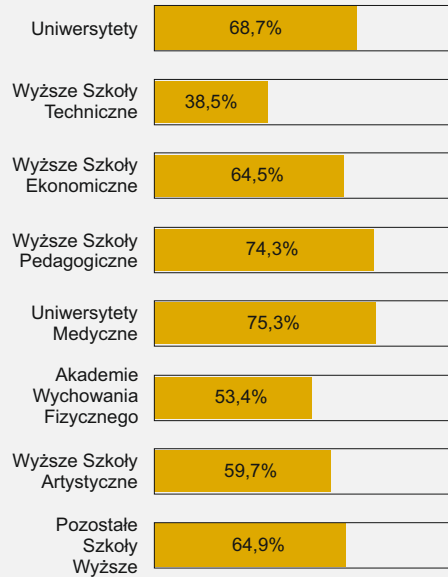

### Współczynnik feminizacji według powiatów

Stan w dniu 30 VI

**2369,4 tys.**  
%  
**51,8%**  
ogółu ludności

### Aktywność ekonomiczna kobiet w wieku 15 lat i więcej w IV kwartale

**1822 tys.**

według poziomu wykształcenia

- **współczynnik aktywności zawodowej: 46,5%**
- **wskaźnik zatrudnienia: 43,7%**
- **stopa bezrobocia: 6,0%**

### Udział kobiet w szkołach wyższych według typów szkół

Stan w dniu 30 XI 2014