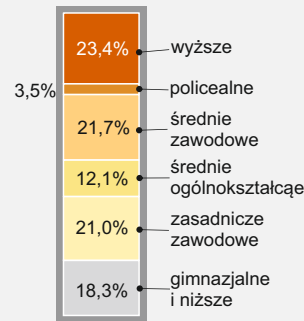

## w województwie śląskim w 2015 r.

### Współczynnik feminizacji według powiatów

Stan w dniu 30 VI

**2369,4 tys.**  
%  
**51,8%**  
ogółu ludności

### Aktywność ekonomiczna kobiet w wieku 15 lat i więcej w IV kwartale

**1822 tys.**

według poziomu wykształcenia

- **współczynnik aktywności zawodowej: 46,5%**
- **wskaźnik zatrudnienia: 43,7%**
- **stopa bezrobocia: 6,0%**