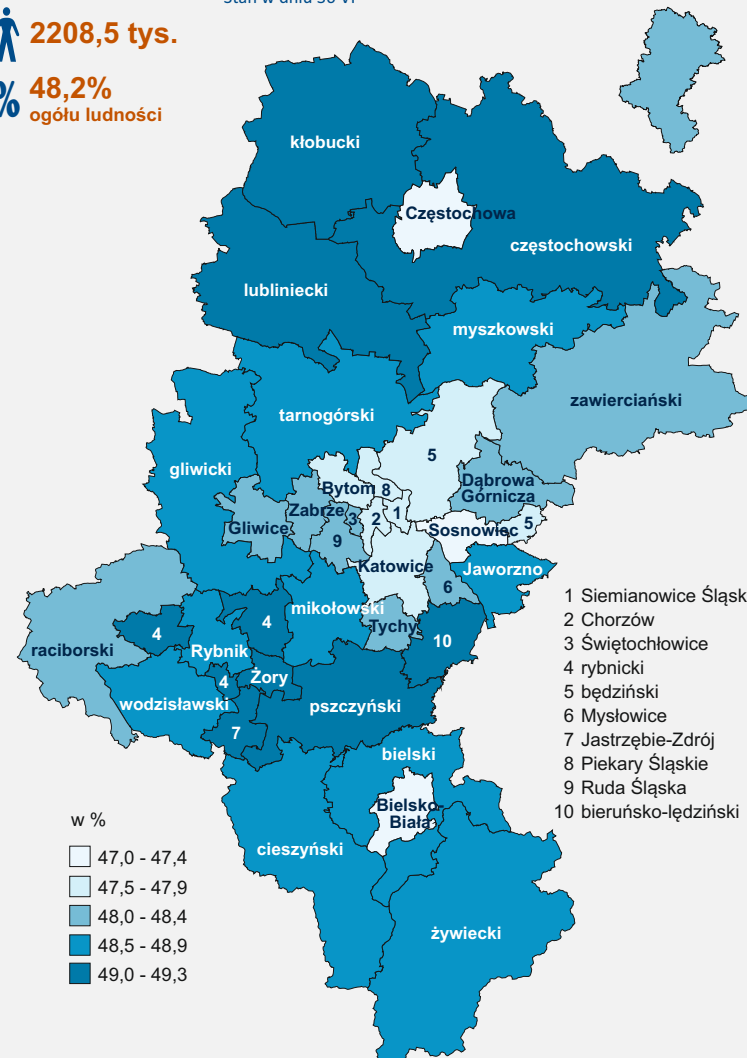

Mężczyźni

w województwie śląskim w 2015 r.

Udział mężczyzn w liczbie ludności według powiatów

Stan w dniu 30 VI

2208,5 tys.
48,2%
ogółu ludności

Aktywność ekonomiczna mężczyzn w wieku 15 lat i więcej w IV kwartale

1630 tys.

według poziomu
wykształcenia

- współczynnik aktywności zawodowej: **62,0%**
- wskaźnik zatrudnienia: **58,2%**
- stopa bezrobocia: **6,0%**

Udział mężczyzn w szkołach wyższych według typów szkół