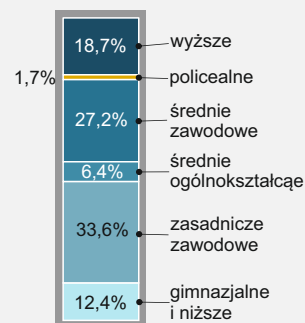

Mężczyźni

w województwie śląskim w 2015 r.

Udział mężczyzn w liczbie ludności według powiatów

Stan w dniu 30 VI

2208,5 tys.
48,2%
ogółu ludności

Aktywność ekonomiczna mężczyzn w wieku 15 lat i więcej w IV kwartale

1630 tys.

według poziomu
wykształcenia

- współczynnik aktywności zawodowej: **62,0%**
- wskaźnik zatrudnienia: **58,2%**
- stopa bezrobocia: **6,0%**

Udział mężczyzn w szkołach wyższych według typów szkół