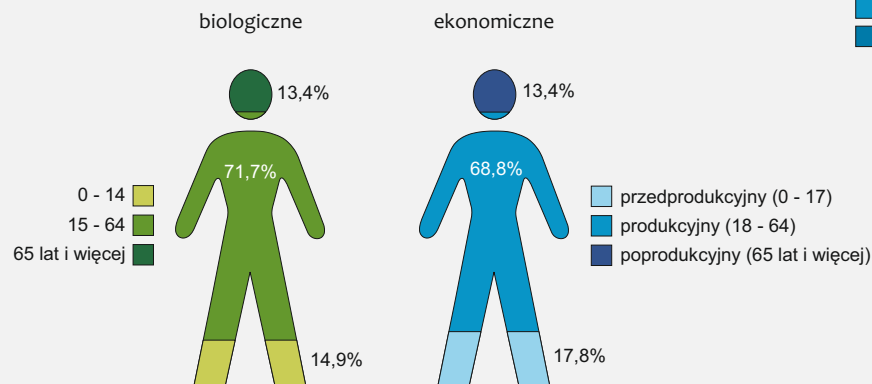

Struktura mężczyzn według grup wieku

Stan w dniu 30 VI

Najwięcej studiujących mężczyzn kształciło się na wyższych szkołach technicznych (prawie 27 tys.)

Urząd Statystyczny w Katowicach
ul. Owocowa 3, 40-158 Katowice
tel.: 32 77 91 200; fax: 32 77 91 300
katowice.stat.gov.pl

Śląski Ośrodek Badań Regionalnych
tel.: 32 77 91 307; 32 77 91 200 w. 307