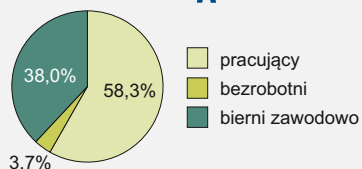

Mężczyźni

w województwie śląskim w 2015 r.

Udział mężczyzn w liczbie ludności według powiatów

Stan w dniu 30 VI

2208,5 tys.
48,2%
ogółu ludności

Aktywność ekonomiczna mężczyzn w wieku 15 lat i więcej w IV kwartale

1630 tys.

według poziomu
wykształcenia

- współczynnik aktywności zawodowej: **62,0%**
- wskaźnik zatrudnienia: **58,2%**
- stopa bezrobocia: **6,0%**

Udział mężczyzn w szkołach wyższych według typów szkół