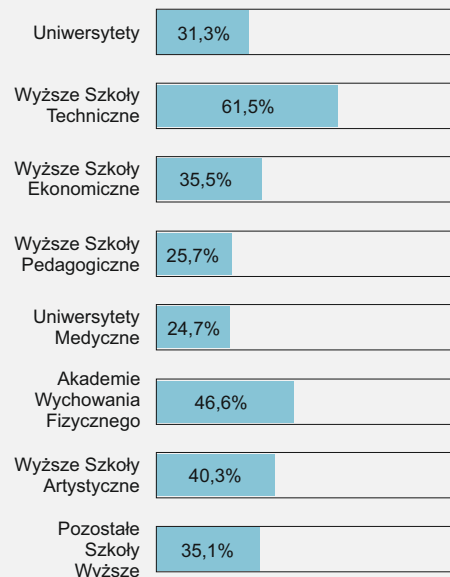

Udział mężczyzn w szkołach wyższych według typów szkół

Stan w dniu 30 XI 2014