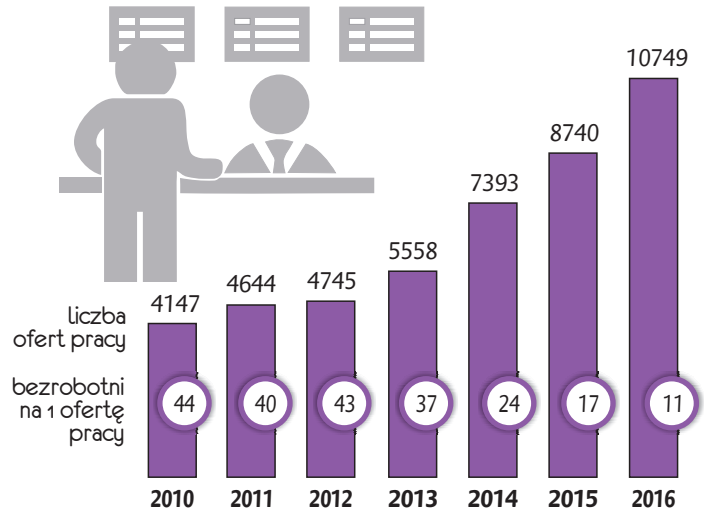

### KORZYSTAJĄCY Z AKTYWNYCH FORM PRZECIWDZIAŁANIA BEZROBOCIU W 2016 R.

Bezrobotni, którzy:

podjęli zatrudnienie przy pracach interwencyjnych

1623 2826

podjęli zatrudnienie przy pracach publicznych

1231 2275

rozpoczęli szkolenie

2187 5763

rozpoczęli staż

12433 16850

rozpoczęli prace społecznie użyteczne

2308 4300

ogółem w tym kobiety

### OFERTY PRACY Stan w dniu 31 XII