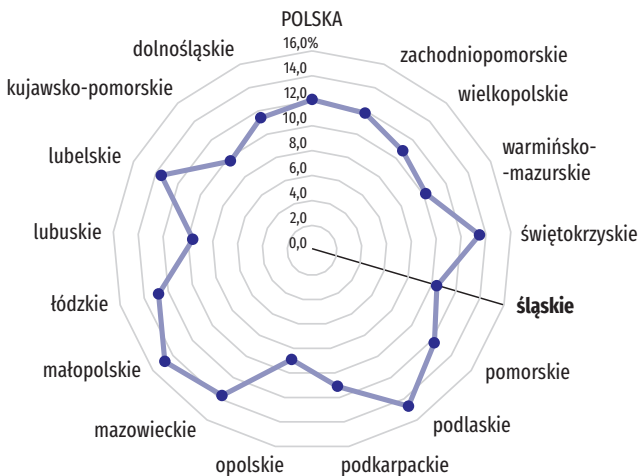

Stan w dniu 31 marca 2021 r.

WOJEWÓDZTWO ŚLĄSKIE

POLSKA

Ludność w wieku 15 lat i więcej według stanu cywilnego

Stan w dniu 31 marca 2021 r.

WOJEWÓDZTWO ŚLĄSKIE

POLSKA

Mieszkania według województw

Stan w dniu 31 marca 2021 r.

W TYSIĄCACH

PRZYROSTY/UBYTKI LICZBY MIESZKAŃ

2011=100

Przeciętna powierzchnia użytkowa mieszkania według województw

Stan w dniu 31 marca

Mieszkania niezamieszkałe w % ogółem według województw

Stan w dniu 31 marca 2021 r.

Narodowy Spis Powszechny Ludności i Mieszkań 2021 (NSP 2021) został przeprowadzony na terenie Polski w dniach od 1 kwietnia do 30 września 2021 roku.

Wyniki Narodowego Spisu Powszechnego Ludności i Mieszkań 2021