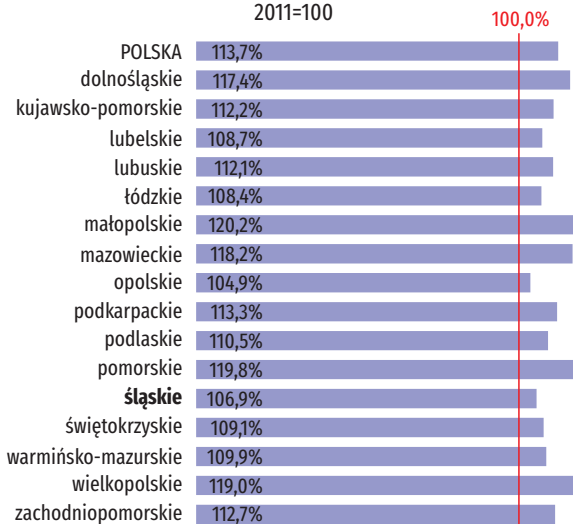

PRZYROSTY/UBYTKI LICZBY LUDNOŚCI

2011=100

4 403,0 tys.

Liczba ludności
województwa śląskiego
w dniu 31 marca 2021 r.

1 814,9 tys.

Liczba mieszkań
w województwie śląskim
w dniu 31 marca 2021 r.

Struktura ludności według miejsca zamieszkania

Stan w dniu 31 marca 2021 r.

WOJEWÓDZTWO ŚLĄSKIE

POLSKA

Ludność w wieku 15 lat i więcej według stanu cywilnego

Stan w dniu 31 marca 2021 r.

WOJEWÓDZTWO ŚLĄSKIE

POLSKA

Mieszkania według województw

Stan w dniu 31 marca 2021 r.

W TYSIĄCACH

PRZYROSTY/UBYTKI LICZBY MIESZKAŃ

2011=100

Przeciętna powierzchnia użytkowa mieszkania według województw

Stan w dniu 31 marca

Mieszkania niezamieszkałe w % ogółem według województw

Stan w dniu 31 marca 2021 r.

Narodowy Spis Powszechny Ludności i Mieszkań 2021 (NSP 2021) został przeprowadzony na terenie Polski w dniach od 1 kwietnia do 30 września 2021 roku.

Wyniki Narodowego Spisu Powszechnego Ludności i Mieszkań 2021