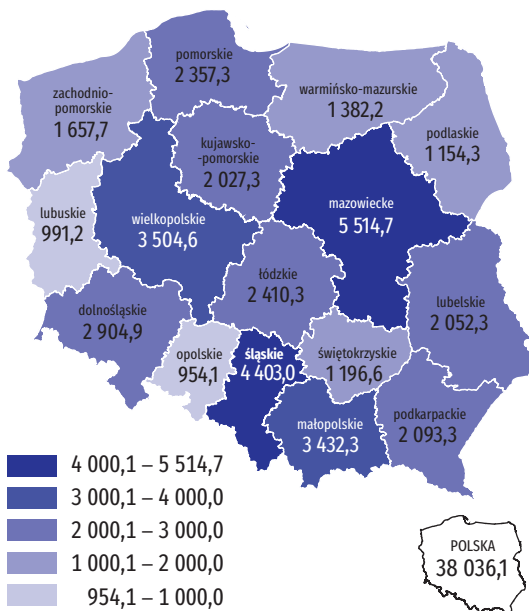

Sprawdź wyniki Narodowego Spisu Powszechnego Ludności i Mieszkań 2021

województwo śląskie
dane wstępne

Katowice 2022

Urząd Statystyczny
w Katowicach

Ludność według województw

Stan w dniu 31 marca 2021 r.

W TYSIĄCACH

PRZYROSTY/UBYTKI LICZBY LUDNOŚCI

2011=100

4 403,0 tys.

Liczba ludności
województwa śląskiego
w dniu 31 marca 2021 r.

1 814,9 tys.

Liczba mieszkań
w województwie śląskim
w dniu 31 marca 2021 r.

Struktura ludności według miejsca zamieszkania

Stan w dniu 31 marca 2021 r.

WOJEWÓDZTWO ŚLĄSKIE

POLSKA

Ludność w wieku 15 lat i więcej według stanu cywilnego

Stan w dniu 31 marca 2021 r.

WOJEWÓDZTWO ŚLĄSKIE

POLSKA

Mieszkania według województw

Stan w dniu 31 marca 2021 r.

Narodowy Spis Powszechny Ludności i Mieszkań 2021 (NSP 2021) został przeprowadzony na terenie Polski w dniach od 1 kwietnia do 30 września 2021 roku.

Wyniki Narodowego Spisu Powszechnego Ludności i Mieszkań 2021