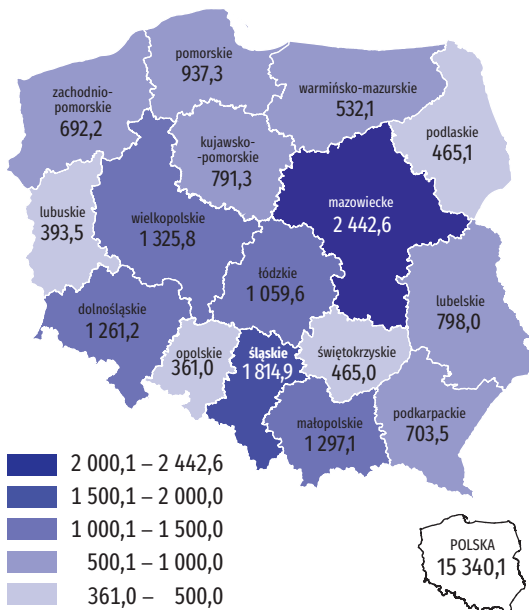

PRZYROSTY/UBYTKI LICZBY LUDNOŚCI

2011=100

4 403,0 tys.

Liczba ludności
województwa śląskiego
w dniu 31 marca 2021 r.

1 814,9 tys.

Liczba mieszkań
w województwie śląskim
w dniu 31 marca 2021 r.

Struktura ludności według miejsca zamieszkania

Stan w dniu 31 marca 2021 r.

WOJEWÓDZTWO ŚLĄSKIE

POLSKA

Ludność w wieku 15 lat i więcej według stanu cywilnego

Stan w dniu 31 marca 2021 r.

WOJEWÓDZTWO ŚLĄSKIE

POLSKA

Mieszkania według województw

Stan w dniu 31 marca 2021 r.

W TYSIĄCACH

PRZYROSTY/UBYTKI LICZBY MIESZKAŃ

2011=100

Przeciętna powierzchnia użytkowa mieszkania według województw

Stan w dniu 31 marca

Mieszkania niezamieszkałe w % ogółem według województw

Stan w dniu 31 marca 2021 r.

Narodowy Spis Powszechny Ludności i Mieszkań 2021 (NSP 2021) został przeprowadzony na terenie Polski w dniach od 1 kwietnia do 30 września 2021 roku.

Wyniki Narodowego Spisu Powszechnego Ludności i Mieszkań 2021