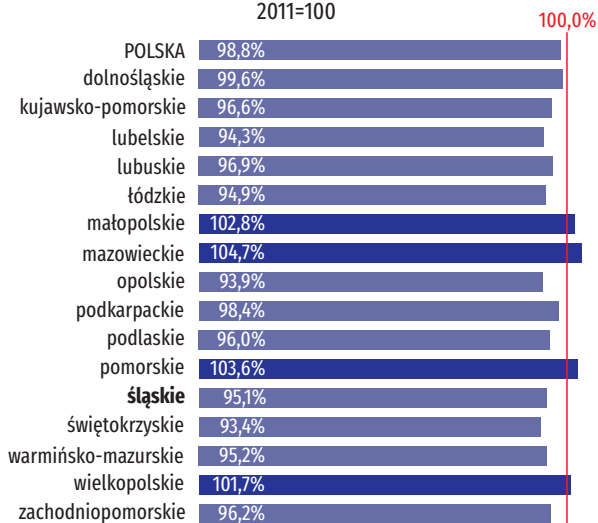

Sprawdź wyniki Narodowego Spisu Powszechnego Ludności i Mieszkań 2021

województwo śląskie
dane wstępne

Katowice 2022

Urząd Statystyczny
w Katowicach

Ludność według województw

Stan w dniu 31 marca 2021 r.

W TYSIĄCACH

PRZYROSTY/UBYTKI LICZBY LUDNOŚCI

2011=100

4 403,0 tys.

Liczba ludności
województwa śląskiego
w dniu 31 marca 2021 r.

1 814,9 tys.

Liczba mieszkań
w województwie śląskim
w dniu 31 marca 2021 r.

Struktura ludności według miejsca zamieszkania

Stan w dniu 31 marca 2021 r.

WOJEWÓDZTWO ŚLĄSKIE

POLSKA

Ludność w wieku 15 lat i więcej według stanu cywilnego

Stan w dniu 31 marca 2021 r.

WOJEWÓDZTWO ŚLĄSKIE

POLSKA

Mieszkania według województw