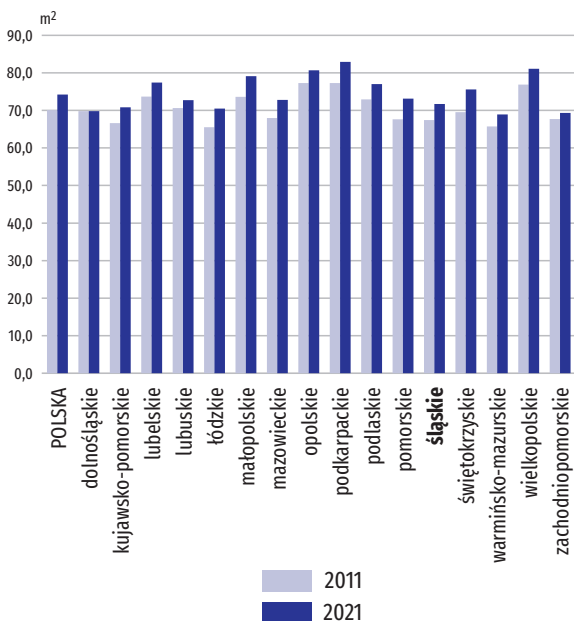

Stan w dniu 31 marca 2021 r.

WOJEWÓDZTWO ŚLĄSKIE

POLSKA

Ludność w wieku 15 lat i więcej według stanu cywilnego

Stan w dniu 31 marca 2021 r.

WOJEWÓDZTWO ŚLĄSKIE

POLSKA

Mieszkania według województw

Stan w dniu 31 marca 2021 r.

W TYSIĄCACH

PRZYROSTY/UBYTKI LICZBY MIESZKAŃ

2011=100

Przeciętna powierzchnia użytkowa mieszkania według województw

Stan w dniu 31 marca

Mieszkania niezamieszkałe w % ogółem według województw

Stan w dniu 31 marca 2021 r.

Narodowy Spis Powszechny Ludności i Mieszkań 2021 (NSP 2021) został przeprowadzony na terenie Polski w dniach od 1 kwietnia do 30 września 2021 roku.

Wyniki Narodowego Spisu Powszechnego Ludności i Mieszkań 2021