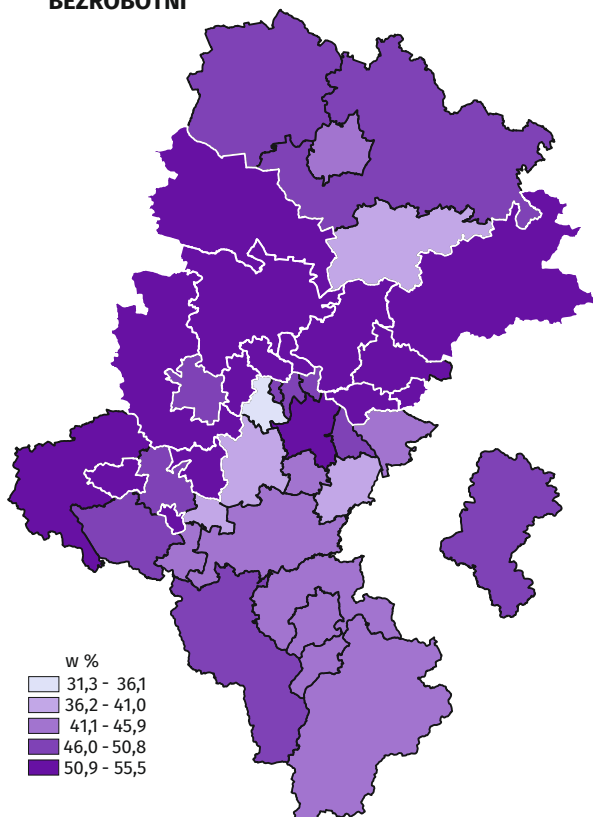

WYBRANE DANE KRÓTKOOKRESOWE o POWIATACH WOJEWÓDZTWA ŚLĄSKIEGO W GRUDNIU 2018 R.

żywiecki

raciborski

rybnicki

żory

bieruńsko-lędziński

Jastrzębie-Zdrój

mikotowski

Bielsko-Biała

Piekary Śląskie

cieszyński

lubliniecki

Częstochowa

zawierciański

tarnogórski

Bytom

Chorzów

będziński

Siemianowice Śląskie

Dąbrowa Górnicza

Zabrze Świętochłowice

Sosnowiec

Ruda Śląska

Jaworzno

UDZIAŁ BEZROBOTNYCH BEZ PRAWA DO ZASIĘKU W OGÓLEM BEZROBOTNYCH

STOPA BEZROBOCIA REJESTROWANEGO

WYBRANE KATEGORIE BEZROBOTNYCH BĘDĄCYCH W SZCZEGÓLNEJ SYTUACJI NA RYNKU PRACY W BEZROBOTNYCH OGÓŁEM

DŁUGOTRWALE BEZROBOTNI