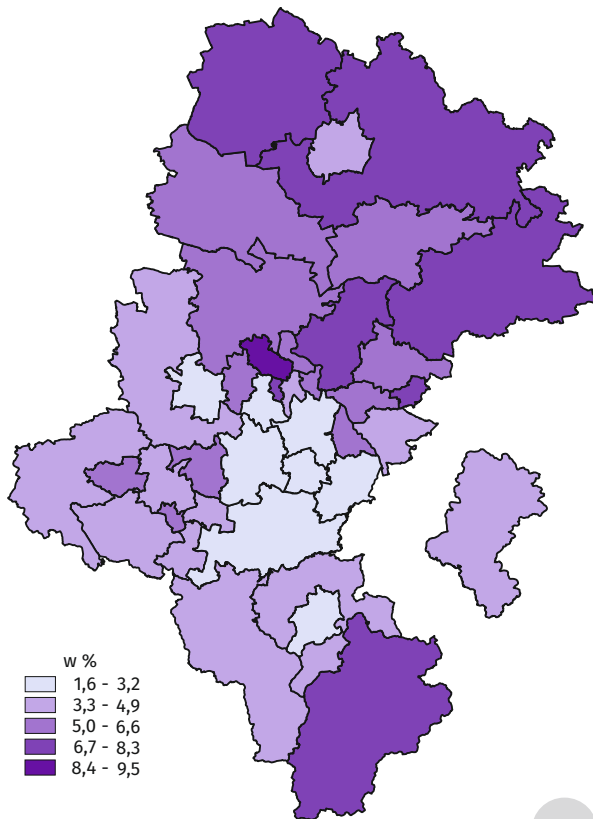

STOPA BEZROBOCIA REJESTROWANEGO