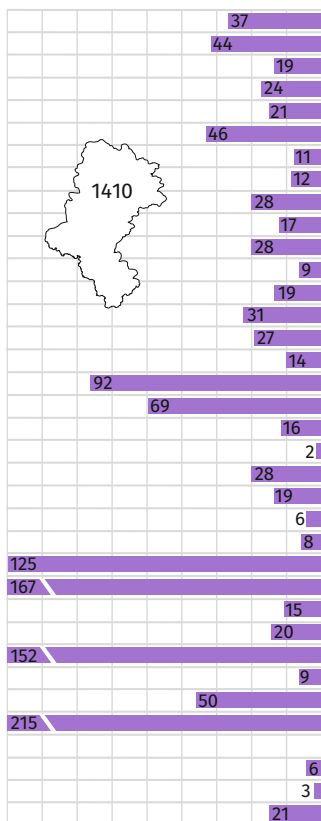

Bielsko-Biała

Piekary Śląskie

cieszyński

lubliniecki

Częstochowa

zawierciański

tarnogórski

Bytom

Chorzów

będziński

Siemianowice Śląskie

Dąbrowa Górnicza

Zabrze Świętochłowice

Sosnowiec

Ruda Śląska

Jaworzno

mikotowski

myszkowski

pszczyński

Rybnik

wodzisławski

częstochoowski

bielski

kłobucki

DO 30. ROKU ŻYCIA

MIESZKANIA ODDANE DO UŻYTKOWANIA

PRZECIĘTNA POWIERZCHNIA UŻYTKOWA 1 MIESZKANIA

MIESZKANIA, NA BUDOWĘ KTÓRYCH WYDANO POZWOLENIA LUB DOKONANO ZGŁOSZENIA Z PROJEKTEM BUDOWLANYM

MIESZKANIA, KTÓRYCH BUDOWĘ ROZPOCZĘTO