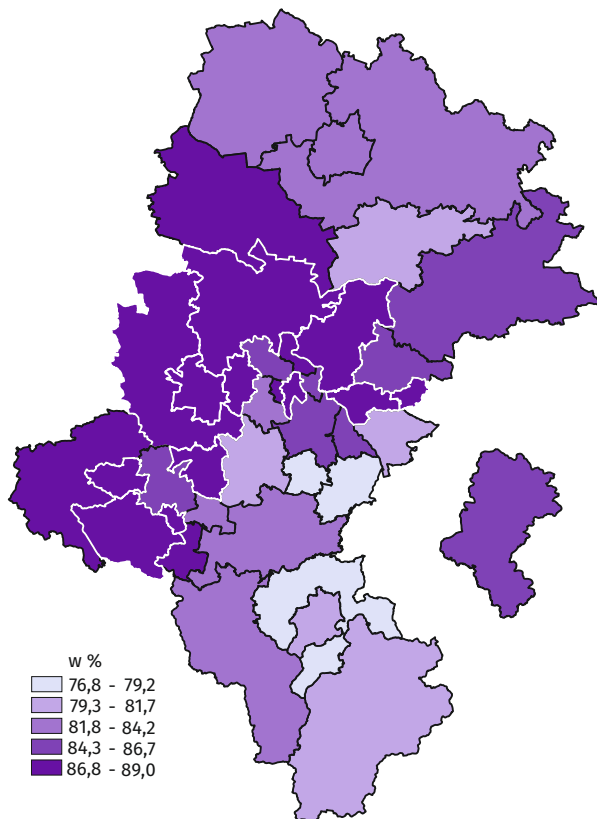

Chorzów

będziński

Siemianowice Śląskie

Dąbrowa Górnicza

Zabrze Świętochłowice

Sosnowiec

Ruda Śląska

Jaworzno

mikotowski

myszkowski

pszczyński

Rybnik

wodzisławski

częstochoowski

bielski

kłobucki

gliwicki

Bielsko-Biała

Piekary Śląskie

cieszyński

lubliniecki

Częstochowa

bezrobocie rejestrowane

Stan w końcu miesiąca

UDZIAŁ BEZROBOTNYCH BEZ PRAWA DO ZASIĘKU W OGÓLEM BEZROBOTNYCH

STOPA BEZROBOCIA REJESTROWANEGO

WYBRANE KATEGORIE BEZROBOTNYCH BĘDĄCYCH W SZCZEGÓLNEJ SYTUACJI NA RYNKU PRACY W BEZROBOTNYCH OGÓŁEM

DŁUGOTRWALE BEZROBOTNI