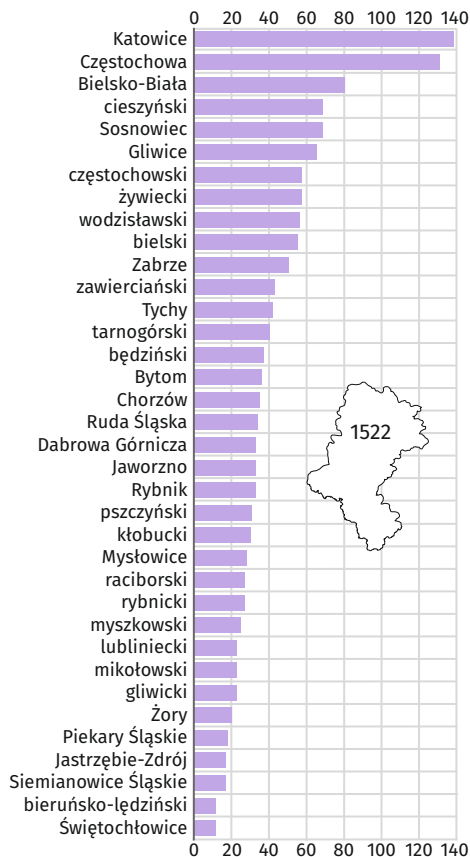

WYREJESTROWANE