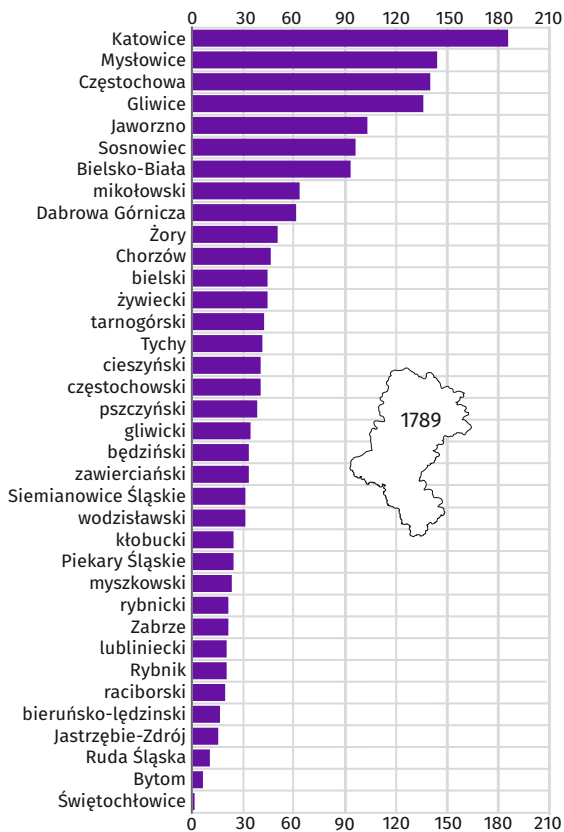

MIESZKANIA ODDANE DO UŻYTKOWANIA

PRZECIĘTNA POWIERZCHNIA UŻYTKOWA 1 MIESZKANIA