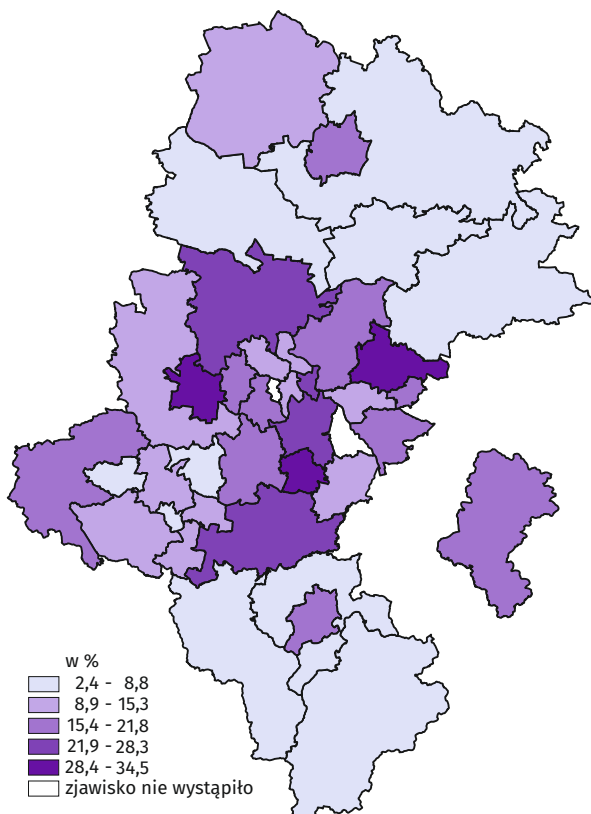

Bielsko-Biała

Piekary Śląskie

cieszyński

lubliniecki

Częstochowa

zawierciański

tarnogórski

Bytom

Chorzów

będziński

Siemianowice Śląskie

Dąbrowa Górnicza

Zabrze Świętochłowice

Sosnowiec

Ruda Śląska

Jaworzno

**PODMIOTY GOSPODARKI NARODOWEJ ZAREJESTROWANE W REJESTRZE REGON
NA 1000 LUDNOŚCI^a****OGÓŁEM****OSOBY FIZYCZNE**

PODMIOTY GOSPODARKI NARODOWEJ W REJESTRZE REGON

NOWO ZAREJESTROWANE

WYREJESTROWANE

**UDZIAŁ TURYSTÓW ZAGRANICZNYCH
W KORZYSTAJĄCYCH Z NOCLEGÓW OGÓŁEM**

**STOPIEŃ WYKORZYSTANIA
MIEJSC NOCLEGOWYCH**