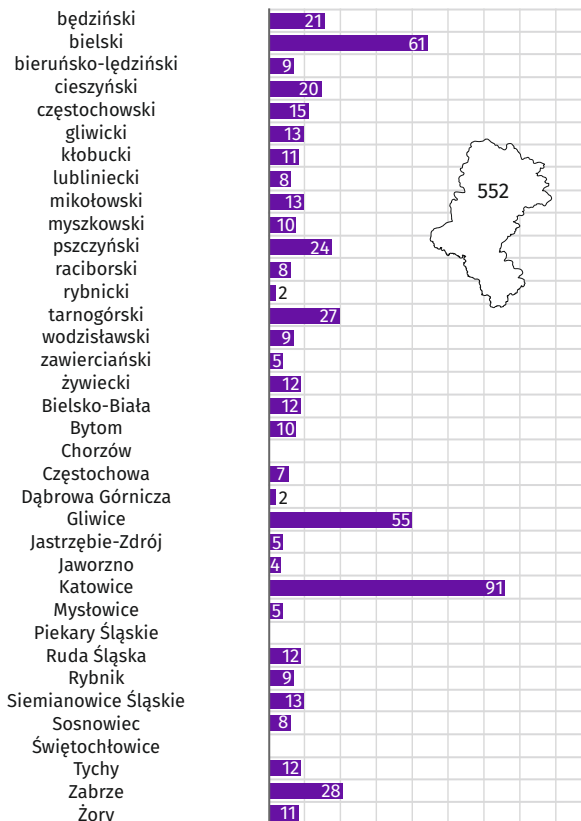

gliwicki

Bielsko-Biała

Piekary Śląskie

cieszyński

lubliniecki

Częstochowa

bezrobocie rejestrowane

Stan w końcu miesiąca

UDZIAŁ BEZROBOTNYCH BEZ PRAWA DO ZASIĘKU W OGÓLEM BEZROBOTNYCH

STOPA BEZROBOCIA REJESTROWANEGO

WYBRANE KATEGORIE BEZROBOTNYCH BĘDĄCYCH W SZCZEGÓLNEJ SYTUACJI NA RYNKU PRACY W BEZROBOTNYCH OGÓŁEM

DŁUGOTRWALE BEZROBOTNI

DO 30. ROKU ŻYCIA

MIESZKANIA ODDANE DO UŻYTKOWANIA

PRZECIĘTNA POWIERZCHNIA UŻYTKOWA 1 MIESZKANIA

MIESZKANIA, NA BUDOWĘ KTÓRYCH WYDANO POZWOLENIA LUB DOKONANO ZGŁOSZENIA Z PROJEKTEM BUDOWLANYM

MIESZKANIA, KTÓRYCH BUDOWĘ ROZPOCZĘTO

**PODMIOTY GOSPODARKI NARODOWEJ ZAREJESTROWANE W REJESTRZE REGON
NA 1000 LUDNOŚCI^a****OGÓŁEM****OSOBY FIZYCZNE**

PODMIOTY GOSPODARKI NARODOWEJ W REJESTRZE REGON

NOWO ZAREJESTROWANE

WYREJESTROWANE

**UDZIAŁ TURYSTÓW ZAGRANICZNYCH
W KORZYSTAJĄCYCH Z NOCLEGÓW OGÓŁEM**