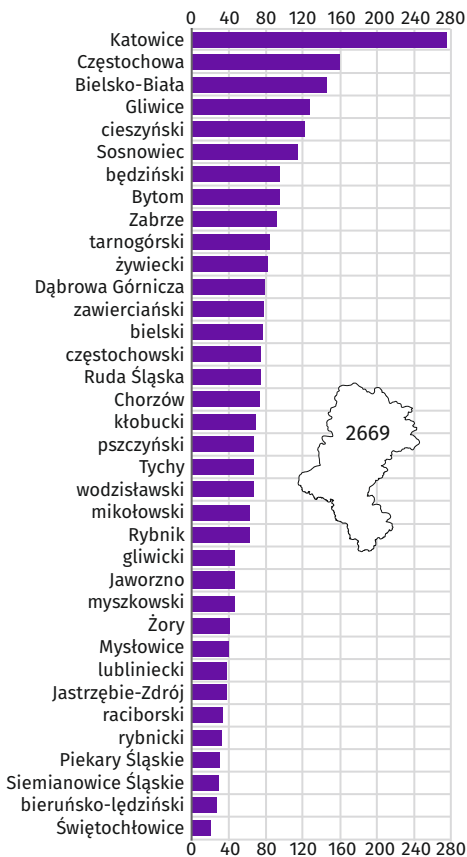

PODMIOTY GOSPODARKI NARODOWEJ W REJESTRZE REGON

NOWO ZAREJESTROWANE