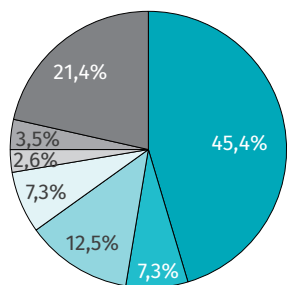

Przestępstwa w województwie śląskim

Urząd Statystyczny w Katowicach

katowice.stat.gov.pl

@Katowice_STAT

110167
przestępstwa stwierdzone

Przestępstwa stwierdzone przez Policję na 1000 mieszkańców w 2018 r.

Struktura wybranych przestępstw w 2018 r.

- przeciwko mieniu
- przeciwko bezpieczeństwu powszechnemu i bezpieczeństwu w komunikacji
- przeciwko rodzinie i opiece
- przeciwko bezpieczeństwu powszechnemu i bezpieczeństwu w komunikacji
- przeciwko życiu i zdrowiu
- przeciwko wolności, wolności sumienia i wyznania, wolności seksualnej i obyczajności
- pozostałe

Wypadki drogowe

Wskaźnik wykrywalności sprawców przestępstw^a w 2018 r.

- Siemianowice Śląskie
- Chorzów
- Świętochłowice
- rybnicki
- będziński
- Mysłowice
- Jastrzębie-Zdrój
- Piekary Śląskie
- Ruda Śląska
- bieruńsko-lędziński