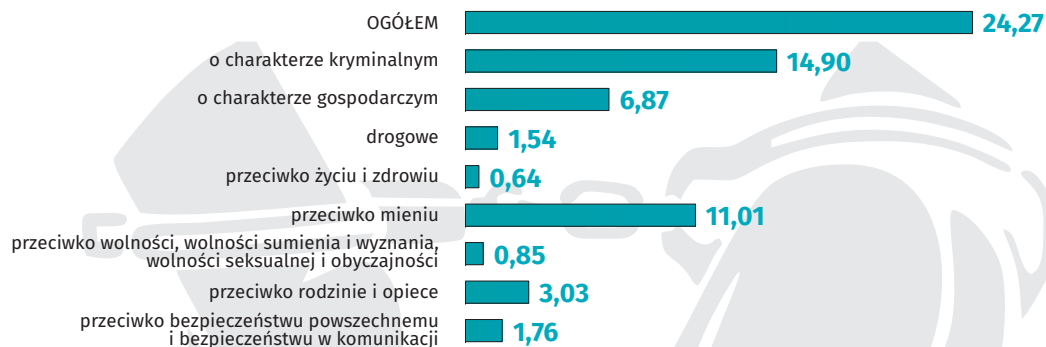

Przestępstwa w województwie śląskim

Urząd Statystyczny w Katowicach

katowice.stat.gov.pl

@Katowice_STAT

110167
przestępstwa stwierdzone

Przestępstwa stwierdzone przez Policję na 1000 mieszkańców w 2018 r.

Struktura wybranych przestępstw w 2018 r.

Wypadki drogowe

Wskaźnik wykrywalności sprawców przestępstw^a w 2018 r.

- Siemianowice Śląskie
- Chorzów
- Świętochłowice
- rybnicki
- będziński
- Mysłowice
- Jastrzębie-Zdrój
- Piekary Śląskie
- Ruda Śląska
- bieruńsko-lędziński