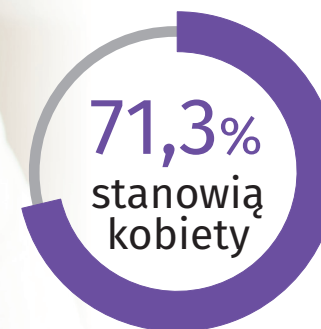

938 osób
w wieku 100 lat i więcej

przeciętna miesięczna
emerytura i renta brutto

ZUS **3832,82 zł**

KRUS **1965,82 zł**