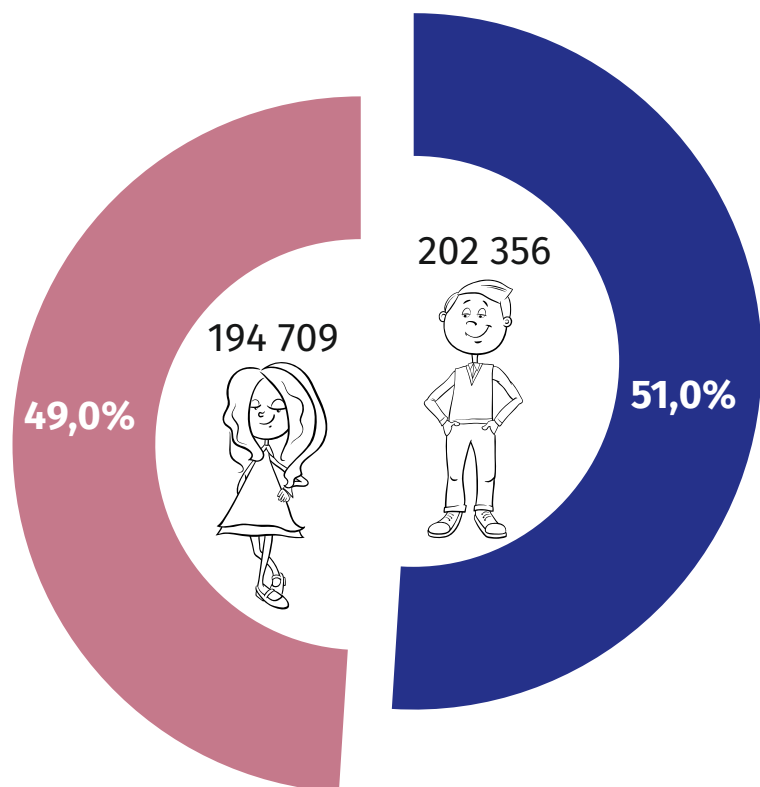

12 sierpnia
Międzynarodowy
Dzień
Młodzi

MŁODZIEŻ w województwie śląskim w 2023 r.

Młodzi w wieku 15-24 lata

Ogółem
397 065

Wskaźniki aktywności ekonomicznej ludności w wieku 15-24 lata

32,4%

wskaźnik
zatrudnienia

35,3%

współczynnik
aktywności
zawodowej

8,2%

stopa
bezrobocia

Osoby, które pierwszy raz zostały rodzicami w wieku 24 lat i mniej

ojcowie
1 276

matki
3 377