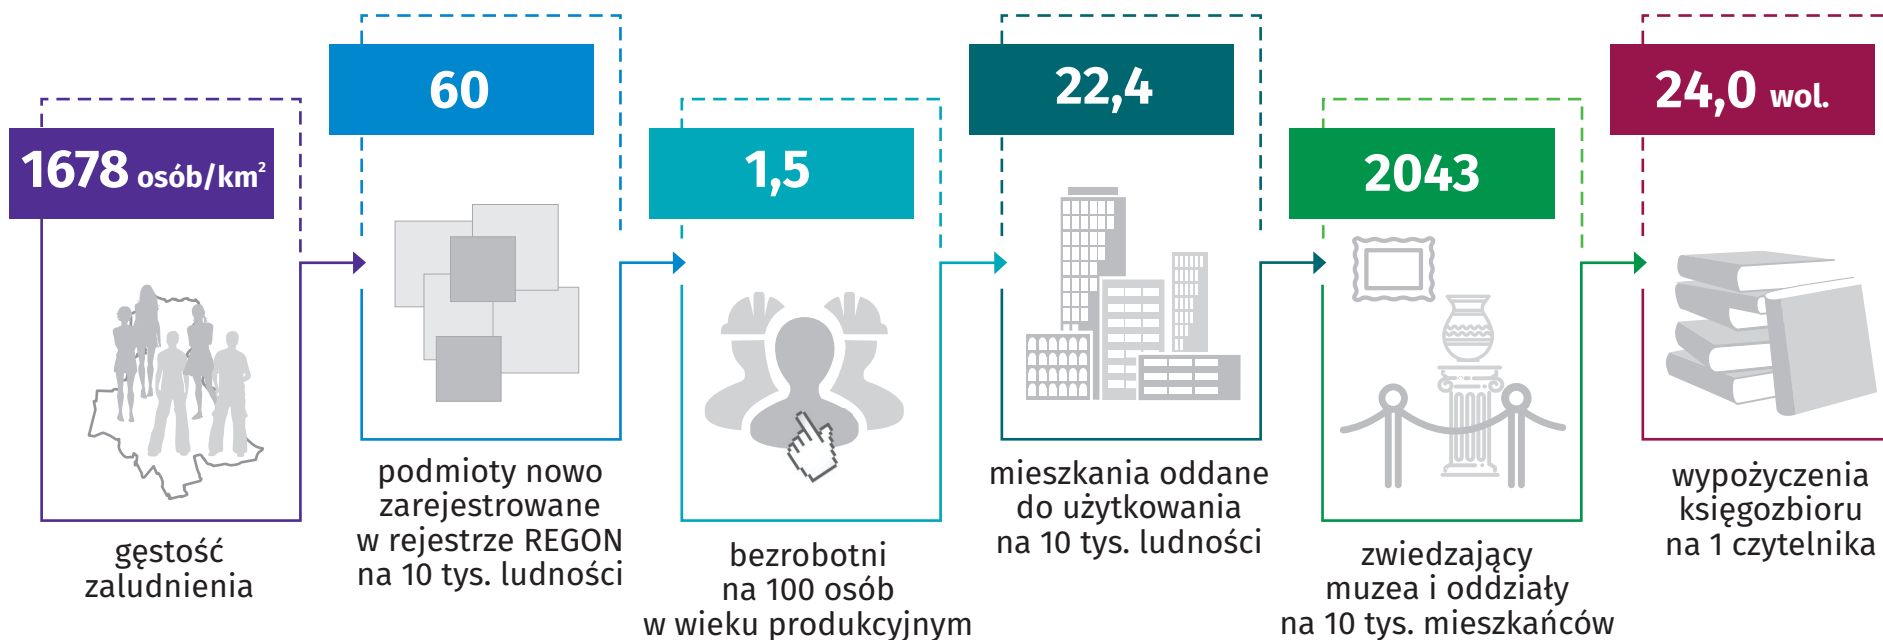

65-lecie
powstania
miasta

Ruda Śląska

wybrane dane statystyczne w 2023 r.

65
LAT
RUDY ŚLĄSKIEJ

Urząd Statystyczny
w Katowicach

katowice.stat.gov.pl

@Katowice_STAT

@StatKatowice

78 km²
powierzchnia

130,3 tys.
ludność

więcej informacji:

Statystyczne Vademecum Samorządowca
System Monitorowania Usług Publicznych

svs.stat.gov.pl
smup.gov.pl