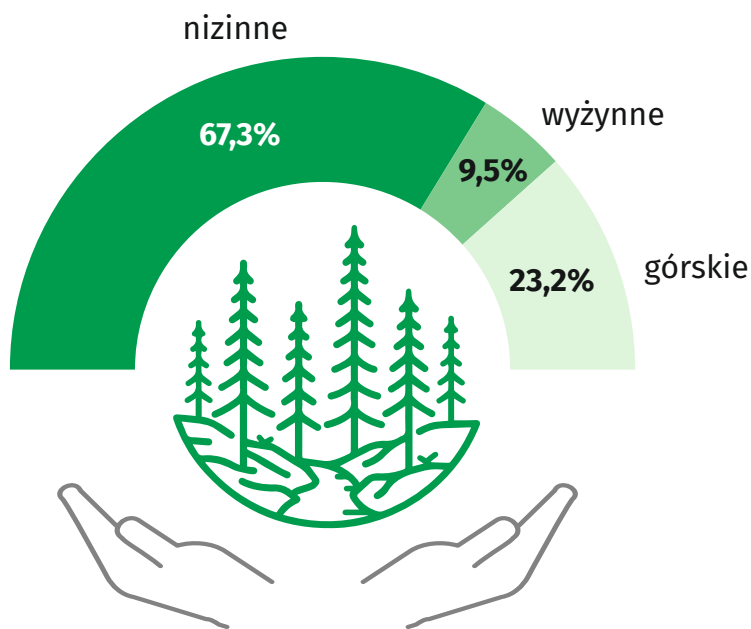

# LASY w województwie śląskim

**396,6 tys. ha**  
Powierzchnia lasów

**9,1 a**  
w przeliczeniu  
na 1 mieszkańca

**32,2%**  
lesistość → **5**  
lokata  
w kraju

Stan w dniu 31 grudnia 2022 r.

## Struktura powierzchni lasów według typów siedliskowych lasu w 2022 r.