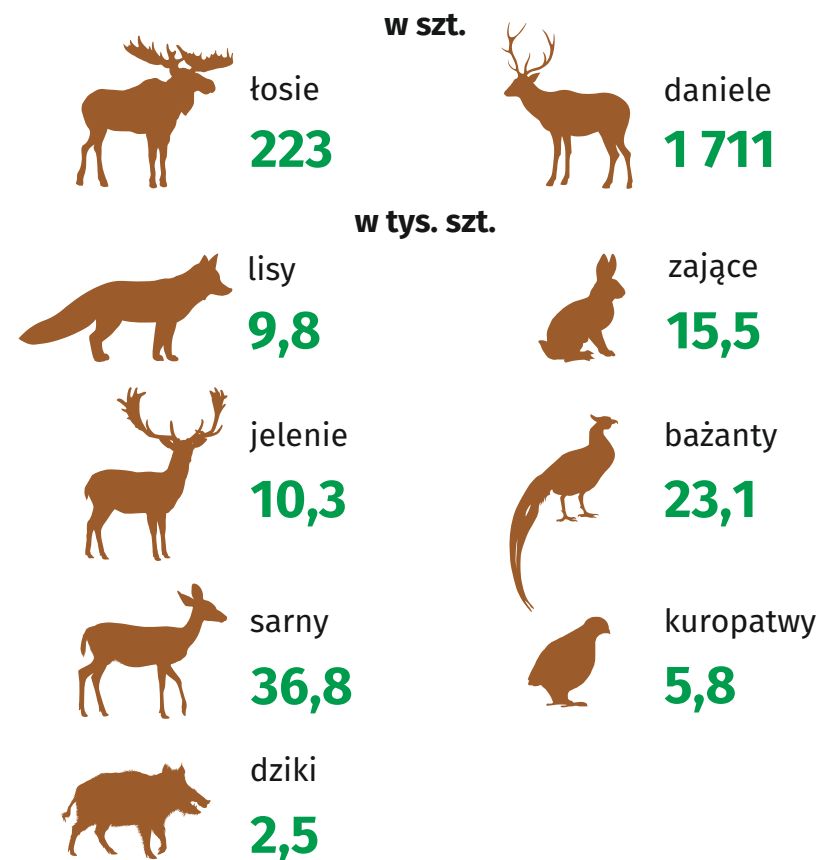

Wybrane zwierzęta łowne^a

Stan w dniu 10 marca 2023 r.

^a Dane szacunkowe.

Źródło: dane Dyrekcji Generalnej Lasów Państwowych, Polskiego Związku Łowieckiego oraz innych jednostek prowadzących ośrodki hodowli zwierzyny.