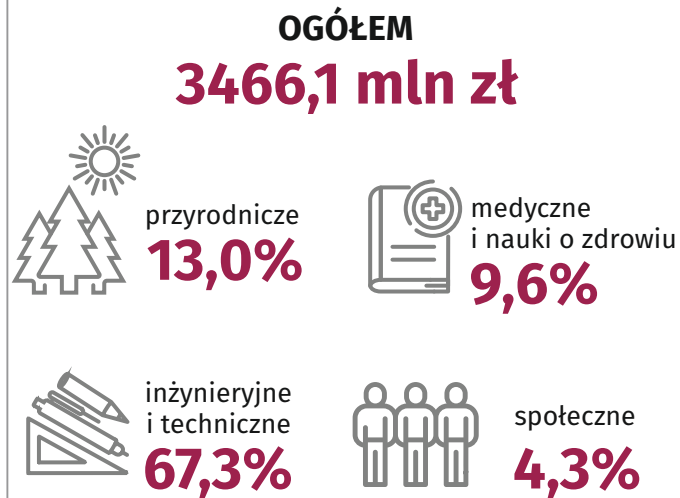

Nakłady wewnętrzne na działalność (B+R) według dziedzin nauki