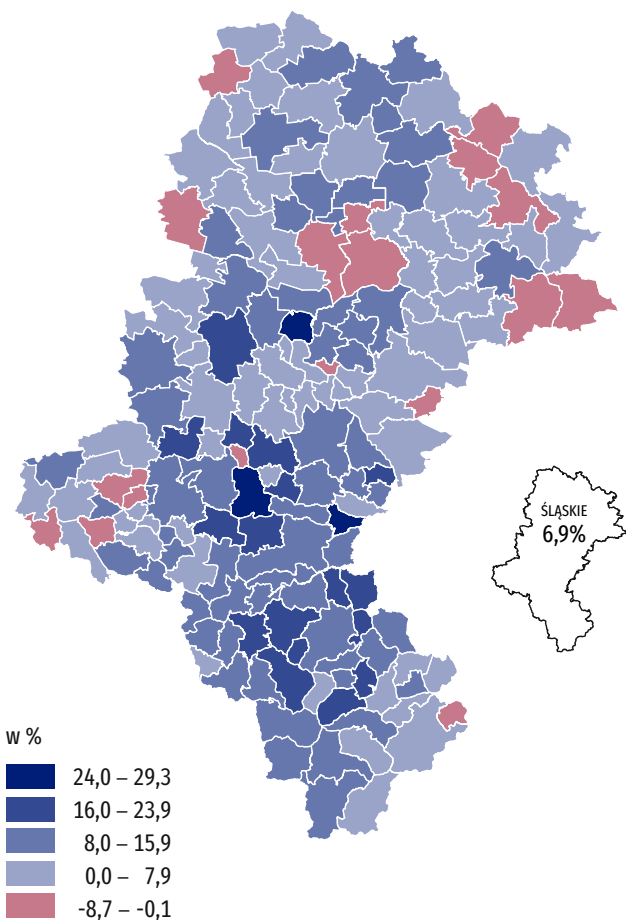

**1815,7 tys.
mieszkań**

o 6,9% więcej
w porównaniu
z wynikami NSP 2011

**710,4 tys.
budynków**

o 12,2% więcej
w porównaniu
z wynikami NSP 2011

Zmiana liczby mieszkań w gminach w latach 2011–2021