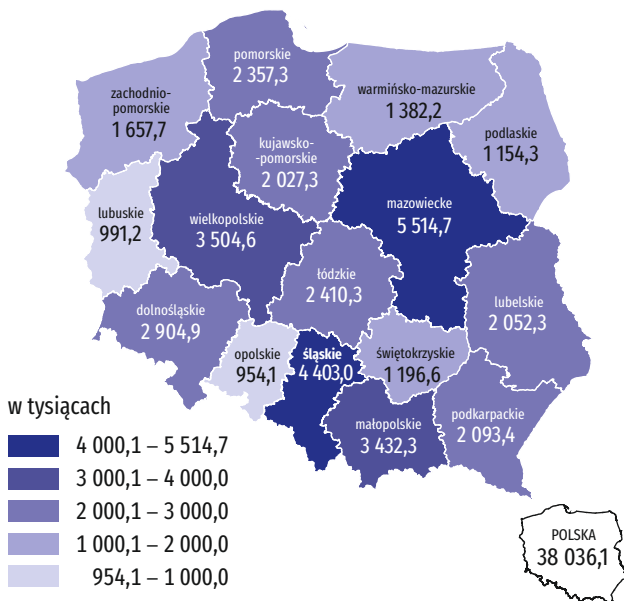

**Wybrane wyniki**  
**Narodowego**  
**Spisu Powszechnego**  
**Ludności i Mieszkań**  
**2021**  
**w województwie**  
**śląskim**

Katowice 2022

Urząd Statystyczny  
w Katowicach

# 4403,0 tys. osób

o 4,9% mniej  
w porównaniu  
z wynikami NSP 2011

## Ludność według województw w 2021 r.

Stan w dniu 31 marca

## Struktura ludności według miejsca zamieszkania

Stan w dniu 31 marca