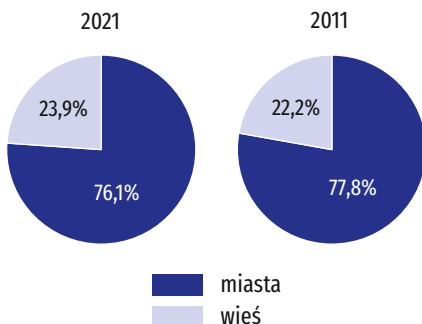

**Wybrane wyniki**  
**Narodowego**  
**Spisu Powszechnego**  
**Ludności i Mieszkań**  
**2021**  
**w województwie**  
**śląskim**

Katowice 2022

Urząd Statystyczny  
w Katowicach

# 4403,0 tys. osób

o 4,9% mniej  
w porównaniu  
z wynikami NSP 2011

## Ludność według województw w 2021 r.

Stan w dniu 31 marca

## Struktura ludności według miejsca zamieszkania

Stan w dniu 31 marca