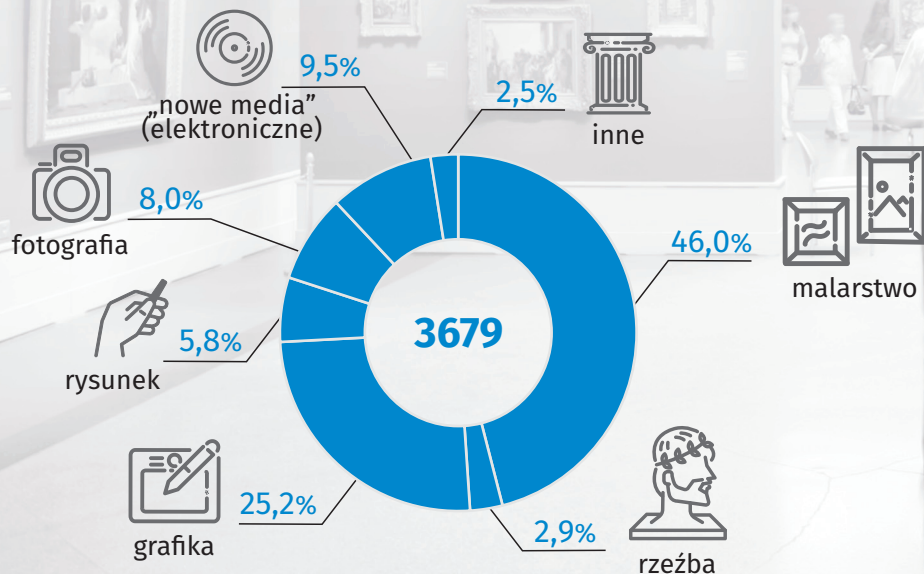

15
kwietnia
Światowy
Dzień Sztuki

Galerie sztuki w województwie śląskim w 2022 r.

DZIAŁALNOŚĆ WYSTAWIENNICZA

ZBIORY WŁASNE

INNE FORMY DZIAŁALNOŚCI