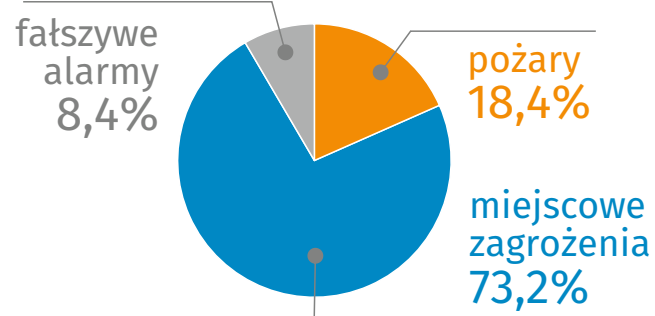

**4 maja**  
Międzynarodowy  
Dzień  
Strażaka

# Pożary i miejscowe zagrożenia w województwie śląskim w 2022 r.

Zdarzenia ogółem  
73,5 tys.

12,1%  
w skali kraju

- prawie 97% pożarów stanowiły pożary małe
- prawie 80% miejscowych zagrożeń stanowiły zagrożenia lokalne
- ponad 56% fałszywych alarmów stanowiły alarmy w dobrej wierze