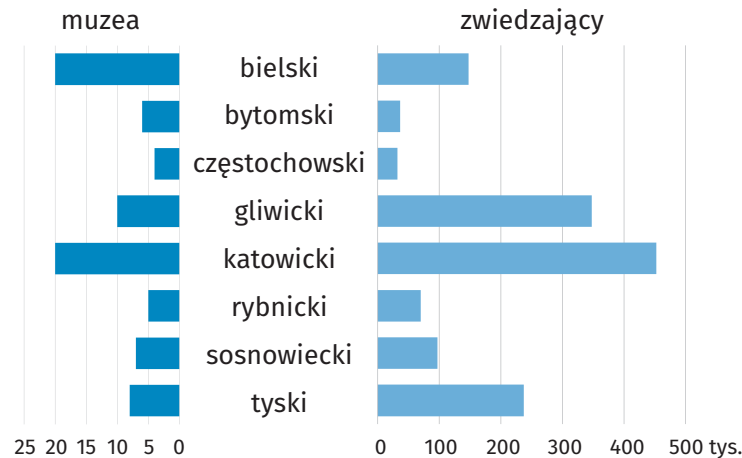

18 maja
Międzynarodowy Dzień Muzeów

Muzea w województwie śląskim w 2022 r.

Struktura muzeów według rodzajów

Muzea i zwiedzający według podregionów

Wystawy

Zwiedzający na 1000 ludności

Uwaga. Muzea łącznie z oddziałami.