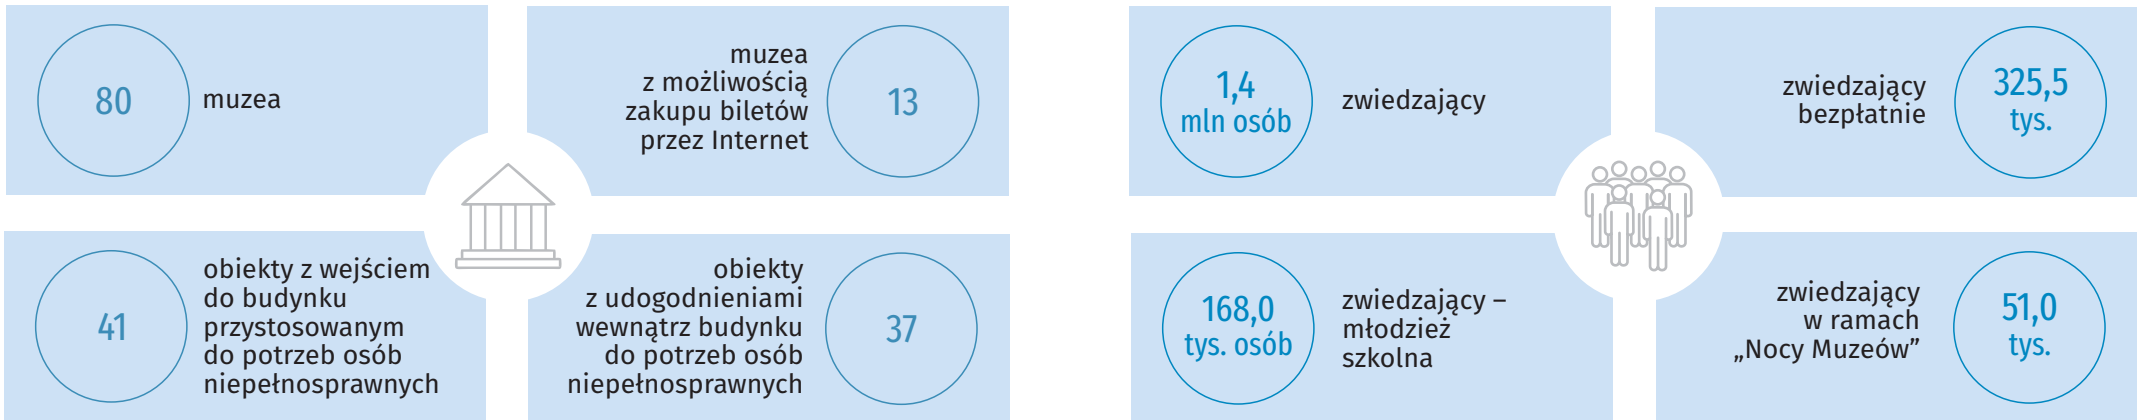

18 maja
Międzynarodowy Dzień Muzeów

Muzea w województwie śląskim w 2022 r.

Struktura muzeów według rodzajów

Muzea i zwiedzający według podregionów

Wystawy

Zwiedzający na 1000 ludności

Uwaga. Muzea łącznie z oddziałami.