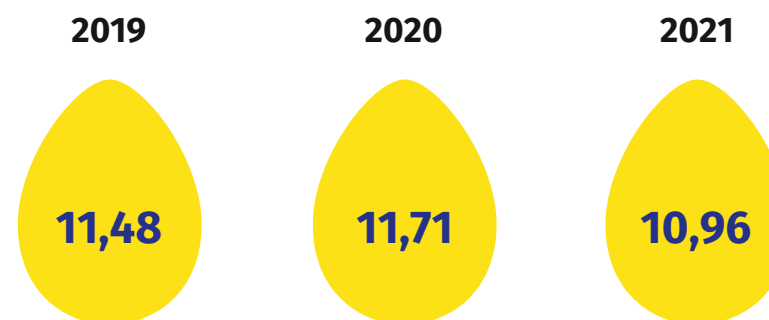

9-10
kwietnia
Święta
Wielkanocne

WIELKANOC w województwie śląskim

Urząd Statystyczny
w Katowicach

katowice.stat.gov.pl

@Katowice_STAT

@StatKatowice

Koszyk cen^a

w zł

Przeciętne miesięczne spożycie jaj na 1 osobę w gospodarstwach domowych

w szt.

Przeciętne miesięczne spożycie wybranych artykułów żywnościowych na 1 osobę w gospodarstwach domowych w 2021 r.

^a Przeciętne ceny detaliczne wybranych towarów konsumpcyjnych w lutym 2023 r.