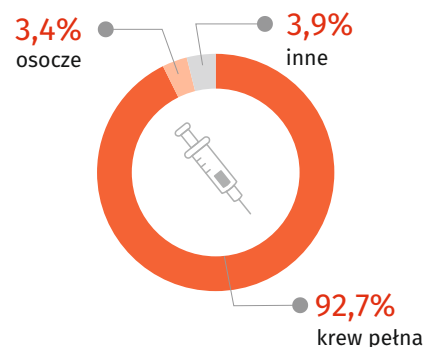

Struktura pobrań (liczby donacji)^a

w tys.