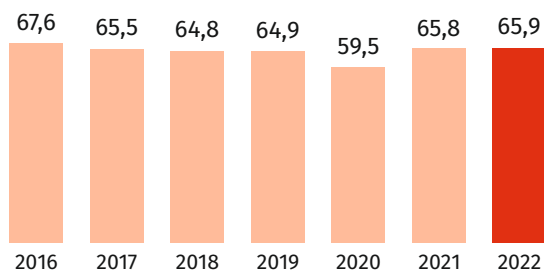

14  
czerwca

Światowy  
Dzień  
Krwiodawstwa

# Krwiodawstwo w województwie śląskim w 2022 r.

Liczba  
krwiodawców

65 880

w tym  
honorowych

65 875

## Krwiodawcy

w tys. osób