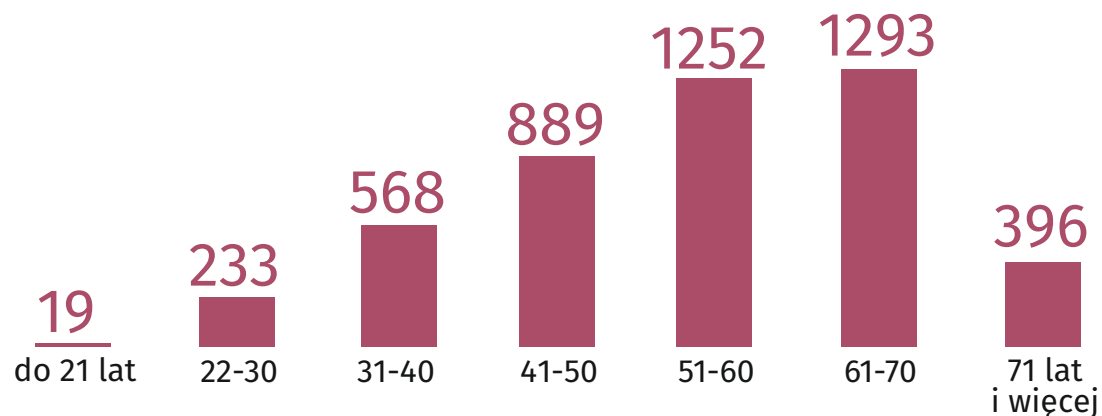

30 maja
Dzień
Rodzicielstwa
Zastępczego

Dzień Rodzicielstwa Zastępczego

w województwie śląskim w 2022 r.

Stan w dniu 31 grudnia

RODZINNA PIECZA ZASTĘPCZA

Rodziny
zastępcze

4650

(spadek o 2,0% r/r)

Rodzinne
domy
dziecka

112

(wzrost o 13,1% r/r)

OSOBY PEŁNIĄCE FUNKCJĘ RODZINY ZASTĘPCZEJ

według grup wieku

DZIECI W RODZINACH ZASTĘPCZYCH

6605 ogółem

dziewczęta

3269

dzieci
w wieku do 3 lat
ogółem

639

dzieci
do 18 roku
życia ogółem

5503

Dzieci, które opuściły rodziny zastępcze
(w ciągu roku)

do 18 roku życia

1028 ogółem