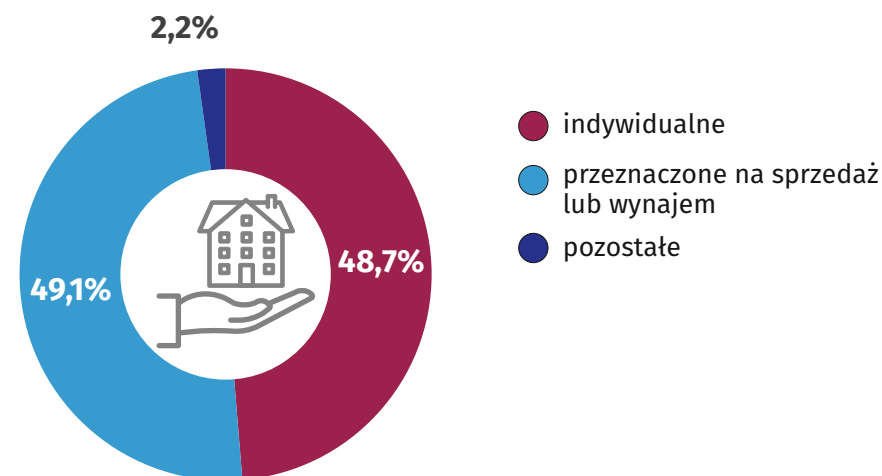

2 października
Światowy Dzień
Mieszkalnictwa

BUDOWNICTWO MIESZKANIOWE w województwie śląskim w 2022 r.

Mieszkania oddane do użytkowania

OGÓŁEM
18746

przeciętna
powierzchnia
w m² **101,8**

przeciętna
liczba izb **4,1**

Struktura mieszkań oddanych do użytkowania według form budownictwa

Mieszkania oddane do użytkowania na 1000 ludności

Mieszkania oddane do użytkowania na 1000 zawartych małżeństw