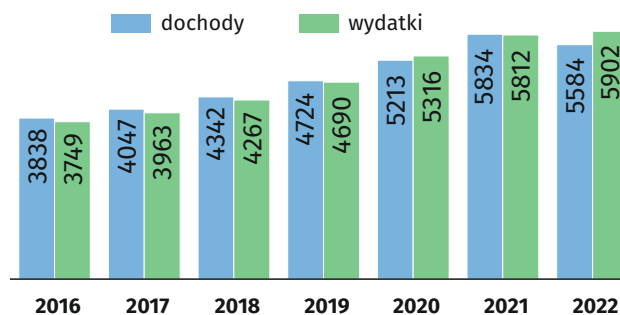

665-lecie
nadania
praw
miejskich

Będzin

wybrane dane w 2022 r.

stan w dniu 31 grudnia

37

powierzchnia w km²

54,3

ludność w tys.

Ludność w wieku nieprodukcyjnym na 100 osób w wieku produkcyjnym

Udział osób korzystających ze świadczeń środowiskowej pomocy społecznej w ludności ogółem^a

w %

^a W ciągu roku.

Dochody i wydatki budżetu miasta na 1 mieszkańca^a

w zł

Długość dróg dla rowerów

w km

Będzin na tle województwa śląskiego

	Będzin	województwo śląskie
Ludność	54 322	4 346 702
Gęstość zaludnienia	1 453	352
Urodzenia żywe na 1000 ludności ^a	5,46	7,25
Zgony na 1000 ludności ^a	15,77	13,00
Przyrost naturalny na 1000 ludności ^a	-10,31	-5,76
Mieszkania oddane do użytkowania na 10 tys. ludności ^a	19,2	43,0
Podmioty gospodarki narodowej w rejestrze REGON na 10 tys. ludności w wieku produkcyjnym	2 314,5	2 063,1
Pracujący na 1000 ludności	387	393
Udział bezrobotnych zarejestrowanych w liczbie ludności w wieku produkcyjnym w %	3,7	2,6
Wypożyczenia księgozbioru na 1 czytelnika w wol. ^a	17,1	19,7