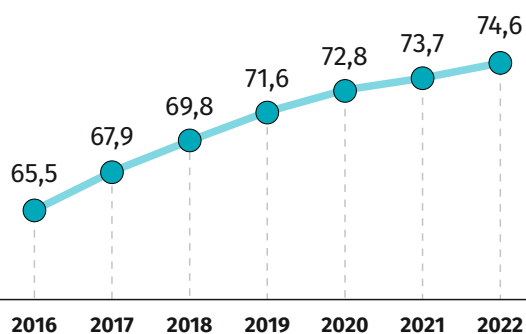

665-lecie
nadania
praw
miejskich

Będzin

wybrane dane w 2022 r.

stan w dniu 31 grudnia

37

powierzchnia w km²

54,3

ludność w tys.

Ludność w wieku nieprodukcyjnym na 100 osób w wieku produkcyjnym

Udział osób korzystających ze świadczeń środowiskowej pomocy społecznej w ludności ogółem^a

w %

^a W ciągu roku.

Dochody i wydatki budżetu miasta na 1 mieszkańca^a