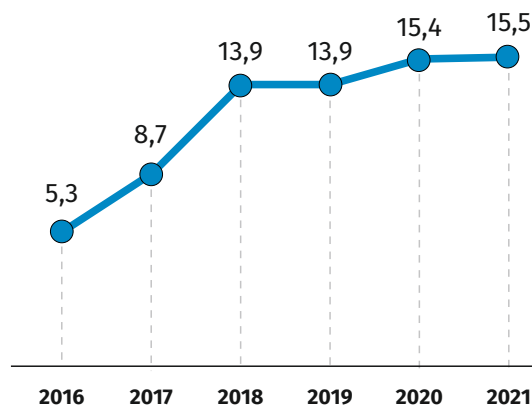

Długość dróg dla rowerów

w km

Będzin na tle województwa śląskiego

	Będzin	województwo śląskie
Ludność	54 322	4 346 702
Gęstość zaludnienia	1 453	352
Urodzenia żywe na 1000 ludności^a	5,46	7,25
Zgony na 1000 ludności^a	15,77	13,00
Przyrost naturalny na 1000 ludności^a	-10,31	-5,76
Mieszkania oddane do użytkowania na 10 tys. ludności^a	19,2	43,0
Podmioty gospodarki narodowej w rejestrze REGON na 10 tys. ludności w wieku produkcyjnym	2 314,5	2 063,1
Pracujący na 1000 ludności	387	393
Udział bezrobotnych zarejestrowanych w liczbie ludności w wieku produkcyjnym w %	3,7	2,6
Wypożyczenia księgozbioru na 1 czytelnika w wol.^a	17,1	19,7