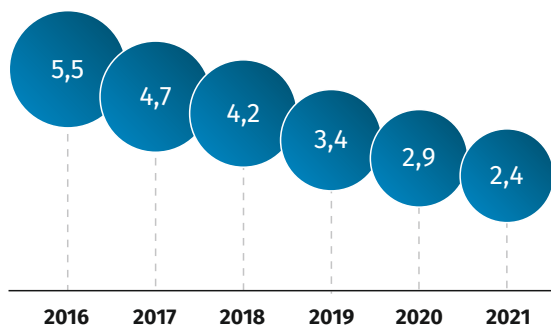

665-lecie
nadania
praw
miejskich

Będzin

wybrane dane w 2022 r.

stan w dniu 31 grudnia

37

powierzchnia w km²

54,3

ludność w tys.

Ludność w wieku nieprodukcyjnym na 100 osób w wieku produkcyjnym

Udział osób korzystających ze świadczeń środowiskowej pomocy społecznej w ludności ogółem^a

w %

^a W ciągu roku.

Dochody i wydatki budżetu miasta na 1 mieszkańca^a