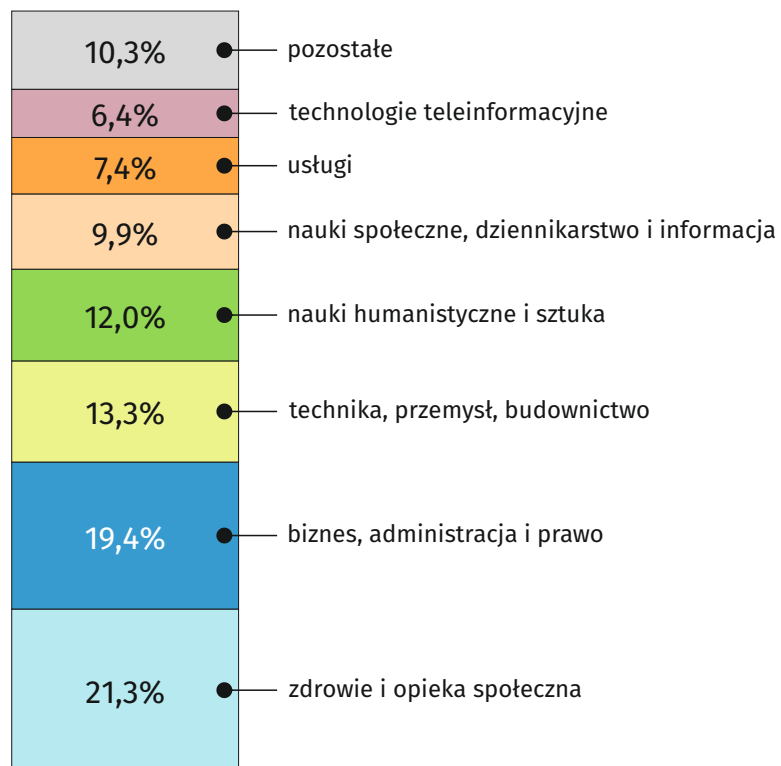

Międzynarodowy
Dzień
Studenta
17 listopada

STUDENCI

w województwie śląskim w 2022 r.
łącznie z cudzoziemcami

Urząd Statystyczny
w Katowicach

katowice.stat.gov.pl

@Katowice_STAT

@StatKatowice

30

UCZELNI

107,4 tys.
STUDENTÓW

58,0

%

42,0

STRUKTURA STUDENTÓW WEDŁUG GRUP KIERUNKÓW STUDIÓW

Zgodnie z Międzynarodową Standardową Klasyfikacją Edukacji ISCED-F 2013.

1,7

% z niepełnosprawnościami

5,4

% zakwaterowani w domach studenckich

10,4

% otrzymujący stypendia

71,1

% w wieku 19 - 24 lata

60,3